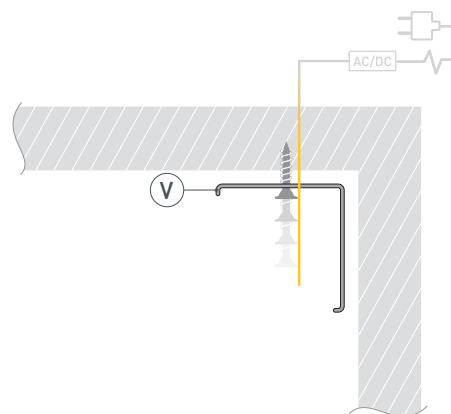

ЧЕРТЕЖ

РУКОВОДСТВО ПО МОНТАЖУ ПРОФИЛЯ

Установка профиля на скобы-держатели.
Необходимые компоненты:

- 1** / Закрепите скобы-держатели (V) на поверхности и выведите кабель от блока питания светодиодной ленты.

- 2** / Установите в профиль (I) светодиодную ленту (IV).

- 3** / Установите на профиль экран (II), а затем заглушки (III).

- 4** / Установите профиль (I) в скобы-держатели (V) и соедините кабели питания светодиодной ленты.