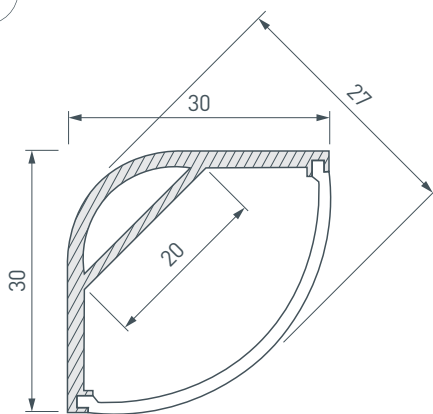

20 мм

Накладной

Серебристый

ПАРАМЕТРЫ

Артикул	016136
Модель	ARH-KANT-H30-2000 ANOD
Цвет	 серебристый
Покрытие	анодированное
Форма (сечение)	угловой
Назначение	для контурной подсветки
Размеры профиля	2000×30×30 мм
Ширина площадки для лент	20 мм

ЧЕРТЕЖ

РУКОВОДСТВО ПО МОНТАЖУ ПРОФИЛЯ

Установка профиля на скобы-держатели.
Необходимые компоненты:

- 1** / Закрепите скобы-держатели (V) на поверхности и выведите кабель от блока питания светодиодной ленты.

- 2** / Установите в профиль (I) светодиодную ленту (IV).

- 3** / Установите на профиль экран (II), а затем заглушки (III).

- 4** / Установите профиль (I) в скобы-держатели (V) и соедините кабели питания светодиодной ленты.