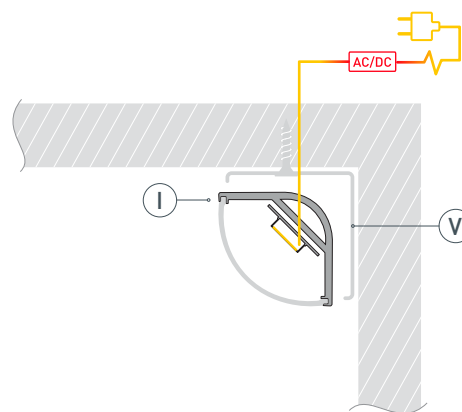

ЧЕРТЕЖ

РУКОВОДСТВО ПО МОНТАЖУ ПРОФИЛЯ

Установка профиля на скобы-держатели.
Необходимые компоненты:

- 1** / Закрепите скобы-держатели (V) на поверхности и выведите кабель от блока питания светодиодной ленты.

- 2** / Установите в профиль (I) светодиодную ленту (IV).

- 3** / Установите на профиль экран (II), а затем заглушки (III).

- 4** / Установите профиль (I) в скобы-держатели (V) и соедините кабели питания светодиодной ленты.