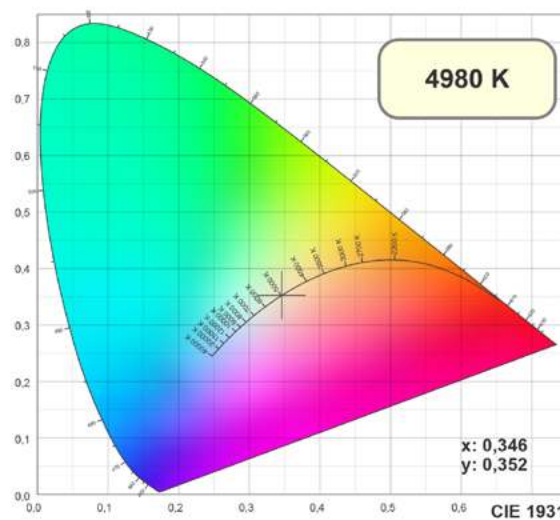

Белый, для освещения овощей
032461, 032468 LGD-GERA-4TR-R74-20W Day SP5000-Veg (WH,BK)
032473, 032479 LGD-GERA-4TR-R90-30W Day SP5000-Veg (WH,BK)