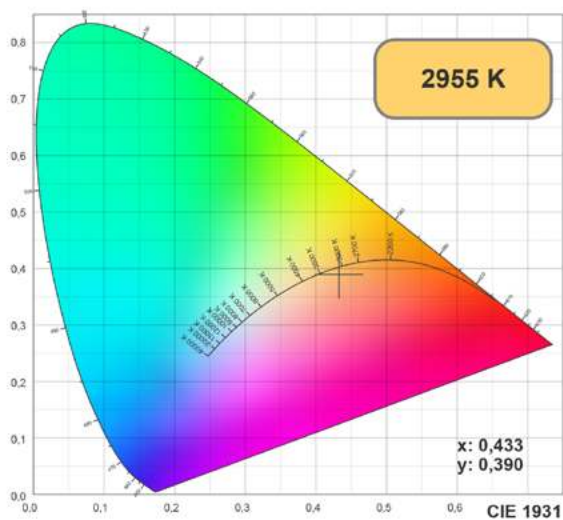

Теплый белый, для освещения фруктов
032462, 032471 LGD-GERA-4TR-R74-20W Warm SP3000-Fruit (WH,BK)
032473, 032480 LGD-GERA-4TR-R90-30W Warm SP3000-Fruit (WH,BK)