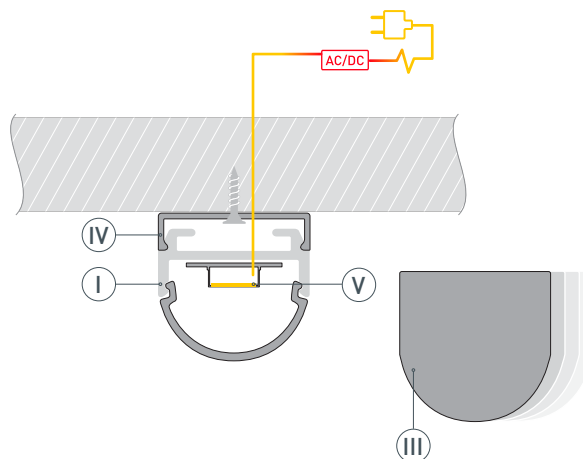

* При использовании светодиодных лент и линеек.

ЧЕРТЕЖ

РУКОВОДСТВО ПО МОНТАЖУ ПРОФИЛЯ

Необходимые компоненты:

- 1 /** Закрепите основание профиля (IV) на поверхности. Выведите кабель от блока питания для светодиодной ленты.

- 2 /** Установите в профиль (I) светодиодную ленту (V).

- 3 /** Установите на профиль (I) экран (II).

- 4 /** Установите профиль (I) в основание для профиля (IV). Соедините кабели питания светодиодной ленты (V). Установите на профиль (I) заглушки (III).