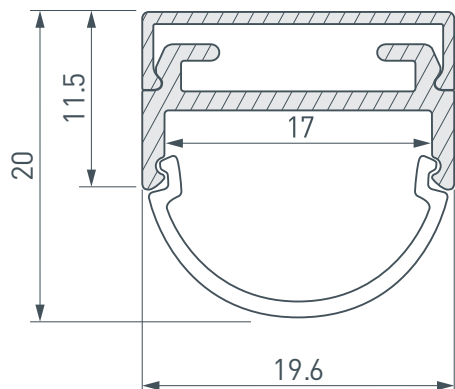

15 мм

Накладной

Серебристый

ПАРАМЕТРЫ

| | |
|--|--|
| Артикул | 016188 |
| Модель | ARH-WIDE-B-H20-2000 ANOD |
| Цвет |  серебристый |
| Покрытие | анодированное |
| Форма (сечение) | прямоугольный |
| Назначение | для прямоугольных светильников |
| Размеры профиля | 2000×19.6×11.5 мм |
| Ширина площадки для лент | 17 мм |
| Рассеиваемая (отводимая) тепловая мощность* на 1 м | 17 Вт |

* При использовании светодиодных лент и линеек.

ЧЕРТЕЖ

РУКОВОДСТВО ПО МОНТАЖУ ПРОФИЛЯ

Необходимые компоненты:

- 1 /** Закрепите основание профиля (IV) на поверхности. Выведите кабель от блока питания для светодиодной ленты.