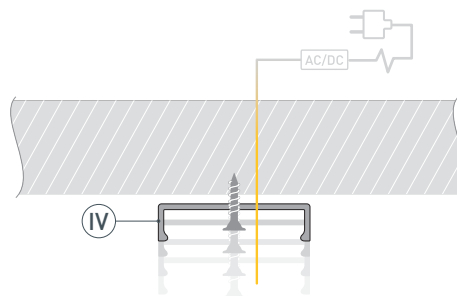

15 мм

Накладной

Серебристый

ПАРАМЕТРЫ

| | |
|--|--|
| Артикул | 016188 |
| Модель | ARH-WIDE-B-H20-2000 ANOD |
| Цвет |  серебристый |
| Покрытие | анодированное |
| Форма (сечение) | прямоугольный |
| Назначение | для прямоугольных светильников |
| Размеры профиля | 2000×19.6×11.5 мм |
| Ширина площадки для лент | 17 мм |
| Рассеиваемая (отводимая) тепловая мощность* на 1 м | 17 Вт |

* При использовании светодиодных лент и линеек.

ЧЕРТЕЖ

РУКОВОДСТВО ПО МОНТАЖУ ПРОФИЛЯ

Необходимые компоненты:

- 1 /** Закрепите основание профиля (IV) на поверхности. Выведите кабель от блока питания для светодиодной ленты.

- 2 /** Установите в профиль (I) светодиодную ленту (V).

- 3 /** Установите на профиль (I) экран (II).

- 4 /** Установите профиль (I) в основание для профиля (IV). Соедините кабели питания светодиодной ленты (V). Установите на профиль (I) заглушки (III).