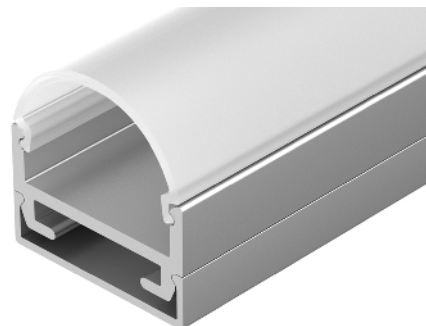

Электронная документация

АЛЮМИНИЕВЫЙ ПРОФИЛЬ

ARH-WIDE-B-H20-2000 ANOD

ОПИСАНИЕ

- Накладной профиль с основанием для скрытой проводки.
- Доступны экраны разных форм.

ПРИМЕНЕНИЕ

- Подсветка мебели, пазов, ниш и других элементов интерьера.
- Для светодиодных лент шириной до 15 мм.
- Для скрытой проводки.

15 мм

Накладной

Серебристый

ПАРАМЕТРЫ

| | |
|--|--|
| Артикул | 016188 |
| Модель | ARH-WIDE-B-H20-2000 ANOD |
| Цвет |  серебристый |
| Покрытие | анодированное |
| Форма (сечение) | прямоугольный |
| Назначение | для прямоугольных светильников |
| Размеры профиля | 2000×19.6×11.5 мм |
| Ширина площадки для лент | 17 мм |
| Рассеиваемая (отводимая) тепловая мощность* на 1 м | 17 Вт |

* При использовании светодиодных лент и линеек.

ЧЕРТЕЖ

РУКОВОДСТВО ПО МОНТАЖУ ПРОФИЛЯ

Необходимые компоненты:

- 1 /** Закрепите основание профиля (IV) на поверхности. Выведите кабель от блока питания для светодиодной ленты.