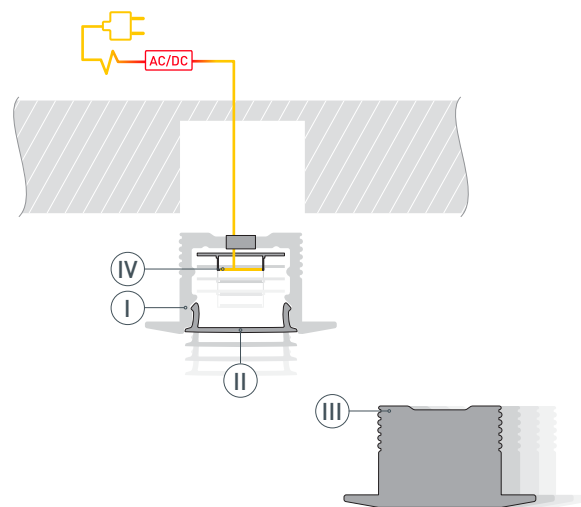

* При использовании светодиодных лент и линеек.

ЧЕРТЕЖ

РУКОВОДСТВО ПО МОНТАЖУ ПРОФИЛЯ

Необходимые компоненты

- 1** / Подготовьте паз для установки, выведите наружу кабель от блока питания для светодиодной ленты. Просверлите отверстие в профиле **Ⓘ** для вывода кабеля питания светодиодной ленты. Установите и зафиксируйте в профиле **Ⓘ** в отверстии для кабеля питания светодиодной ленты проходную изоляционную втулку.

- 2** / Проведите кабель питания через изоляционную втулку в профиле **Ⓘ**. Перед приклеиванием ленты рекомендуется обезжирить поверхность профиля **Ⓘ**. Установите в профиль **Ⓘ** светодиодную ленту **ⓓ** и подключите ее к источнику питания, строго соблюдая полярность, обозначенную на плате светодиодной ленты **ⓓ**. Максимально допустимая для подключения длина отрезка светодиодной ленты указана в инструкции к светодиодной ленте. Для обеспечения равномерного свечения ленты по всей длине рекомендуется подавать питание на светодиодную ленту с двух сторон. Установите на профиль экран **Ⓜ** и заглушки **ⓓ**.

- 3** / Нанесите в паз слой клея. Установите профиль **Ⓘ** в подготовленный паз. При необходимости удалите излишки клея.

СОПУТСТВУЮЩИЕ ТОВАРЫ И АКСЕССУАРЫ

Приобретаются отдельно

Экран

019321
SL-W15-2000 OPAL