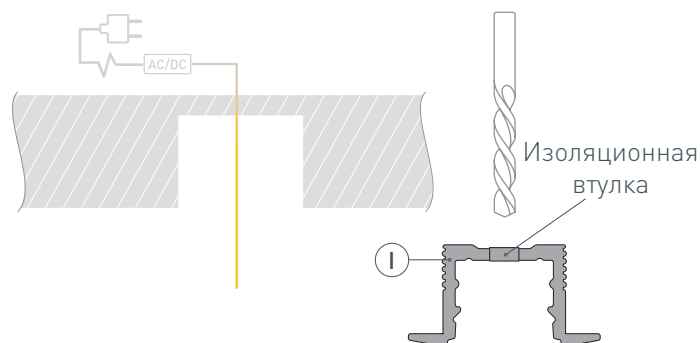

* При использовании светодиодных лент и линеек.

ЧЕРТЕЖ

РУКОВОДСТВО ПО МОНТАЖУ ПРОФИЛЯ

Необходимые компоненты

- 1** / Подготовьте паз для установки, выведите наружу кабель от блока питания для светодиодной ленты. Просверлите отверстие в профиле **Ⓘ** для вывода кабеля питания светодиодной ленты. Установите и зафиксируйте в профиле **Ⓘ** в отверстии для кабеля питания светодиодной ленты проходную изоляционную втулку.

- 2** / Проведите кабель питания через изоляционную втулку в профиле **Ⓘ**. Перед приклеиванием ленты рекомендуется обезжирить поверхность профиля **Ⓘ**. Установите в профиль **Ⓘ** светодиодную ленту **ⓓ** и подключите ее к источнику питания, строго соблюдая полярность, обозначенную на плате светодиодной ленты **ⓓ**. Максимально допустимая для подключения длина отрезка светодиодной ленты указана в инструкции к светодиодной ленте. Для обеспечения равномерного свечения ленты по всей длине рекомендуется подавать питание на светодиодную ленту с двух сторон. Установите на профиль экран **Ⓜ** и заглушки **ⓓ**.