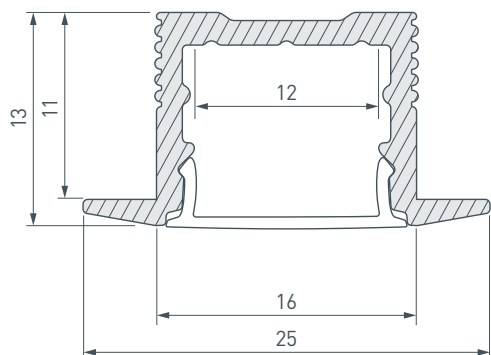

Электронная документация

АЛЮМИНИЕВЫЙ ПРОФИЛЬ

SL-SLIM-H13M-F25-2000 BLACK

ОПИСАНИЕ

- Встраиваемый профиль с накладным фланцем.
- Компактные размеры.
- Экран и заглушки поставляются отдельно.

ПРИМЕНЕНИЕ

- Подсветка мебели, пазов, ниш и других элементов интерьера.
- Для светодиодных лент и линеек шириной до 12 мм.

12 мм

Встраиваемый

Черный

ПАРАМЕТРЫ

Артикул	037114
Модель	SL-SLIM-H13M-F25-2000 BLACK
Цвет	 черный
Покрытие	порошковая окраска
Форма (сечение)	с фланцем
Назначение	для контурной подсветки
Размеры профиля	2000×25×13 мм
Ширина площадки для лент	12 мм
Рассеиваемая (отводимая) тепловая мощность* на 1 м	16 Вт

* При использовании светодиодных лент и линеек.

ЧЕРТЕЖ

РУКОВОДСТВО ПО МОНТАЖУ ПРОФИЛЯ

Необходимые компоненты

- 1** / Подготовьте паз для установки, выведите наружу кабель от блока питания для светодиодной ленты. Просверлите отверстие в профиле **Ⓘ** для вывода кабеля питания светодиодной ленты. Установите и зафиксируйте в профиле **Ⓘ** в отверстии для кабеля питания светодиодной ленты проходную изоляционную втулку.

- 2** / Проведите кабель питания через изоляционную втулку в профиле **Ⓘ**. Перед приклеиванием ленты рекомендуется обезжирить поверхность профиля **Ⓘ**. Установите в профиль **Ⓘ** светодиодную ленту **ⓓ** и подключите ее к источнику питания, строго соблюдая полярность, обозначенную на плате светодиодной ленты **ⓓ**. Максимально допустимая для подключения длина отрезка светодиодной ленты указана в инструкции к светодиодной ленте. Для обеспечения равномерного свечения ленты по всей длине рекомендуется подавать питание на светодиодную ленту с двух сторон. Установите на профиль экран **Ⓜ** и заглушки **ⓓ**.