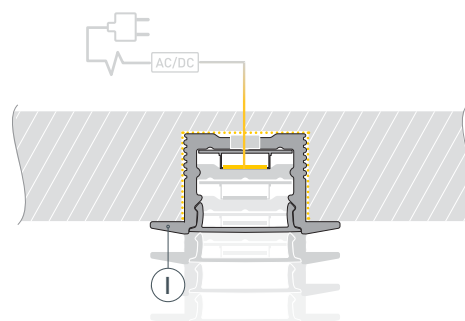

* При использовании светодиодных лент и линеек.

ЧЕРТЕЖ

РУКОВОДСТВО ПО МОНТАЖУ ПРОФИЛЯ

Необходимые компоненты

- 1** / Подготовьте паз для установки, выведите наружу кабель от блока питания для светодиодной ленты. Просверлите отверстие в профиле **Ⓘ** для вывода кабеля питания светодиодной ленты. Установите и зафиксируйте в профиле **Ⓘ** в отверстии для кабеля питания светодиодной ленты проходную изоляционную втулку.

- 2** / Проведите кабель питания через изоляционную втулку в профиле **Ⓘ**. Перед приклеиванием ленты рекомендуется обезжирить поверхность профиля **Ⓘ**. Установите в профиль **Ⓘ** светодиодную ленту **ⓓ** и подключите ее к источнику питания, строго соблюдая полярность, обозначенную на плате светодиодной ленты **ⓓ**. Максимально допустимая для подключения длина отрезка светодиодной ленты указана в инструкции к светодиодной ленте. Для обеспечения равномерного свечения ленты по всей длине рекомендуется подавать питание на светодиодную ленту с двух сторон. Установите на профиль экран **Ⓜ** и заглушки **ⓓ**.

- 3** / Нанесите в паз слой клея. Установите профиль **Ⓘ** в подготовленный паз. При необходимости удалите излишки клея.

СОПУТСТВУЮЩИЕ ТОВАРЫ И АКСЕССУАРЫ

Приобретаются отдельно

Экран

019321
SL-W15-2000 OPAL