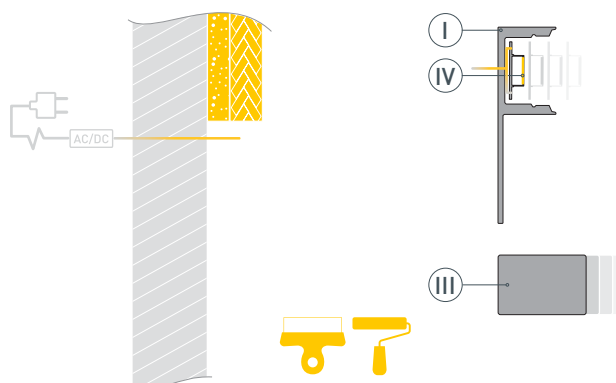

Электронная документация

АЛЮМИНИЕВЫЙ ПРОФИЛЬ

ARH-DECORE-S12-LINE-EDGE-2000
ANOD

ОПИСАНИЕ

- Декоративный линейный профиль под строительную отделку или плитку.
- Фиксируется при помощи строительной смеси.
- Экраны, заглушки и другие дополнительные аксессуары поставляются отдельно.

ПРИМЕНЕНИЕ

- Декоративная контурная подсветка углов и стен, линейная подсветка стен и конструкций.
- Для светодиодных лент и линеек шириной до 12 мм.

12 мм

Встраиваемый

Серебристый

ПАРАМЕТРЫ

Артикул	023894
Модель	ARH-DECORE-S12-LINE-EDGE-2000 ANOD
Цвет	 серебристый
Покрытие	анодированное
Форма (сечение)	с фланцем
Назначение	для контурной подсветки
Размеры профиля	2000×36×11 мм
Ширина площадки для лент	12 мм
Рассеиваемая (отводимая) тепловая мощность* на 1 м	23 Вт

* При использовании светодиодных лент и линеек

ЧЕРТЕЖ

РУКОВОДСТВО ПО МОНТАЖУ ПРОФИЛЯ

Необходимые компоненты:

- 1** / Перед приклеиванием светодиодной ленты (IV) рекомендуется обезжирить поверхность профиля (I). Установите светодиодную ленту (IV) на профиль (I). Максимально допустимая для подключения длина отрезка светодиодной ленты указана в инструкции к светодиодной ленте. Установите заглушки (III) на профиль (I). Облицуйте часть поверхности плиткой либо нанесите финишную шпатлевку. Выведите кабель от источника питания для светодиодной ленты.

- 2** / Зафиксируйте профиль (I) на поверхности при помощи строительной смеси. Подключите светодиодную ленту (IV) к источнику питания, строго соблюдая полярность, обозначенную на плате светодиодной ленты. Для обеспечения равномерного свечения ленты по всей длине рекомендуется подавать питание на светодиодную ленту с двух сторон.