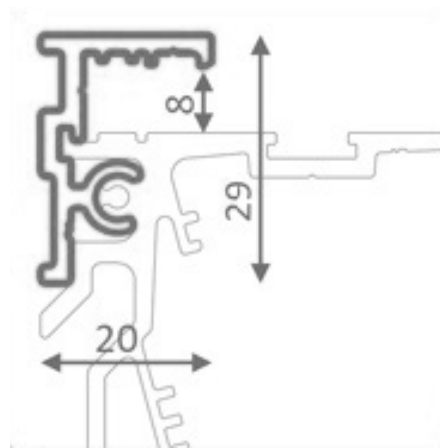

017288 Профиль SHELF-MULTI-2000 ANOD

017291 Профиль-держатель SHELF-MULTI-G-2000 ANOD

017290 Профиль-вставка SHELF-MULTI-S-2000 (LED)

017288

017291

017290

Размеры (мм)

Применение

Профиль SHELF-MULTI-2000 ANOD
Профиль-держатель SHELF-MULTI-G-2000 ANOD
Профиль-вставка SHELF-MULTI-S-2000 (LED)

Профиль SHELF-MULTI-2000 ANOD

Профиль-держатель SHELF-MULTI-G-2000 ANOD

Профиль-вставка SHELF-MULTI-S-2000 (LED)