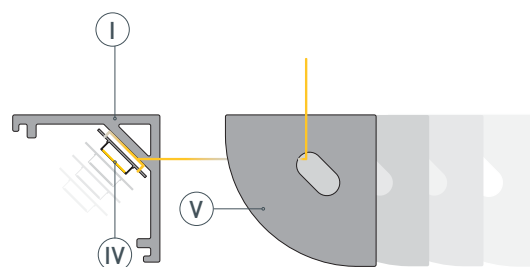

ПАРАМЕТРЫ ЭКРАНА

Материал	матовый поликарбонат (PC)
Светопропускание	75%

* При использовании светодиодных лент и линеек.

ЧЕРТЕЖ

РУКОВОДСТВО ПО МОНТАЖУ ПРОФИЛЯ

Установка профиля на скобы-держатели
Необходимые компоненты:

- 1** / Закрепите скобы-держатели (VI) на поверхности и выведите кабель от блока питания светодиодной ленты.

- 2** / Перед приклеиванием светодиодной ленты рекомендуется обезжирить поверхность профиля (I). Установите в профиль (I) светодиодную ленту (IV) и проденьте кабель светодиодной ленты через отверстие в заглушке (V). Установите заглушку с отверстием (V) с одной стороны профиля (I).

- 3** / Установите на профиль (I) экран (II), а затем — заглушку (III) с другой стороны профиля (I).

- 4** / Установите профиль (I) в скобы-держатели (VI) и подключите светодиодную ленту (IV) к источнику питания, строго соблюдая полярность, обозначенную на плате светодиодной ленты (IV). Максимально допустимая для подключения длина отрезка светодиодной ленты указана в инструкции к светодиодной ленте. Для обеспечения равномерного свечения ленты по всей длине рекомендуется подавать питание на светодиодную ленту с двух сторон.