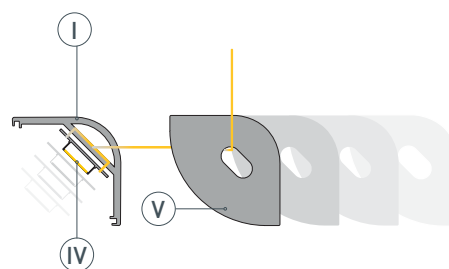

ПАРАМЕТРЫ ЭКРАНА

Материал	матовый поликарбонат (PC)
Светопропускание	74%

* При использовании светодиодных лент и линеек.

ЧЕРТЕЖ

РУКОВОДСТВО ПО МОНТАЖУ ПРОФИЛЯ

Установка профиля на скобы-держатели
Необходимые компоненты:

- 1** / Закрепите скобы-держатели (VI) на поверхности и выведите кабель от блока питания светодиодной ленты.

- 2** / Перед приклеиванием светодиодной ленты рекомендуется обезжирить поверхность профиля (I). Установите в профиль (I) светодиодную ленту (IV) и проденьте кабель светодиодной ленты через отверстие в заглушке (V). Установите заглушку с отверстием (V) с одной стороны профиля (I).

- 3** / Установите на профиль (I) экран (II), а затем — заглушку (III) с другой стороны профиля (I).

- 4** / Установите профиль (I) в скобы-держатели (VI) и подключите светодиодную ленту (IV) к источнику питания, строго соблюдая полярность, обозначенную на плате светодиодной ленты (IV). Максимально допустимая для подключения длина отрезка светодиодной ленты указана в инструкции к светодиодной ленте. Для обеспечения равномерного свечения ленты по всей длине рекомендуется подавать питание на светодиодную ленту с двух сторон.