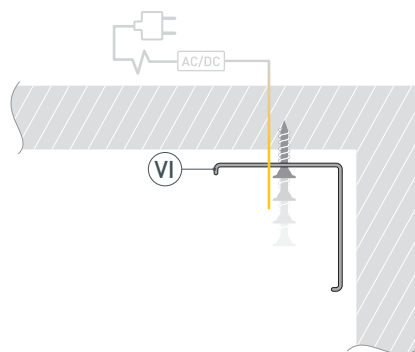

ПАРАМЕТРЫ ЭКРАНА

Материал	матовый поликарбонат (PC)
Светопропускание	74%

* При использовании светодиодных лент и линеек.

ЧЕРТЕЖ

РУКОВОДСТВО ПО МОНТАЖУ ПРОФИЛЯ

Установка профиля на скобы-держатели
Необходимые компоненты:

- 1** / Закрепите скобы-держатели (VI) на поверхности и выведите кабель от блока питания светодиодной ленты.

- 2** / Перед приклеиванием светодиодной ленты рекомендуется обезжирить поверхность профиля (I). Установите в профиль (I) светодиодную ленту (IV) и проденьте кабель светодиодной ленты через отверстие в заглушке (V). Установите заглушку с отверстием (V) с одной стороны профиля (I).

- 3** / Установите на профиль (I) экран (II), а затем — заглушку (III) с другой стороны профиля (I).

- 4** / Установите профиль (I) в скобы-держатели (VI) и подключите светодиодную ленту (IV) к источнику питания, строго соблюдая полярность, обозначенную на плате светодиодной ленты (IV). Максимально допустимая для подключения длина отрезка светодиодной ленты указана в инструкции к светодиодной ленте. Для обеспечения равномерного свечения ленты по всей длине рекомендуется подавать питание на светодиодную ленту с двух сторон.