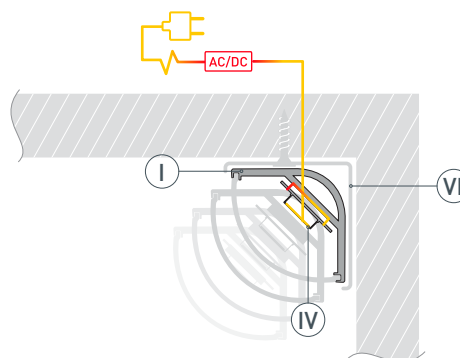

ПАРАМЕТРЫ ЭКРАНА

Материал	матовый поликарбонат (PC)
Светопропускание	74%

* При использовании светодиодных лент и линеек.

ЧЕРТЕЖ

РУКОВОДСТВО ПО МОНТАЖУ ПРОФИЛЯ

Установка профиля на скобы-держатели
Необходимые компоненты:

- 1** / Закрепите скобы-держатели (VI) на поверхности и выведите кабель от блока питания светодиодной ленты.

- 2** / Перед приклеиванием светодиодной ленты рекомендуется обезжирить поверхность профиля (I). Установите в профиль (I) светодиодную ленту (IV) и проденьте кабель светодиодной ленты через отверстие в заглушке (V). Установите заглушку с отверстием (V) с одной стороны профиля (I).

- 3** / Установите на профиль (I) экран (II), а затем — заглушку (III) с другой стороны профиля (I).

- 4** / Установите профиль (I) в скобы-держатели (VI) и подключите светодиодную ленту (IV) к источнику питания, строго соблюдая полярность, обозначенную на плате светодиодной ленты (IV). Максимально допустимая для подключения длина отрезка светодиодной ленты указана в инструкции к светодиодной ленте. Для обеспечения равномерного свечения ленты по всей длине рекомендуется подавать питание на светодиодную ленту с двух сторон.