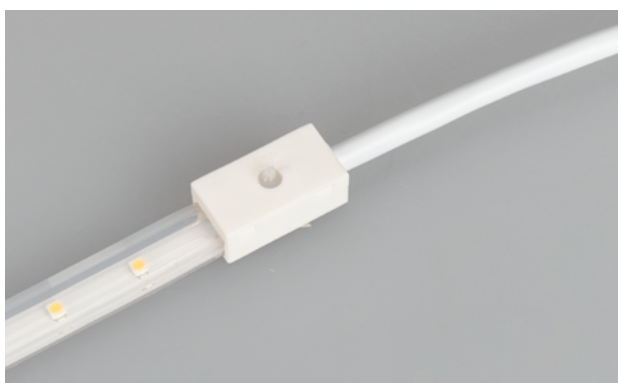

КОННЕКТОРЫ FAST-MONO-X1-PS

025174

Коннектор FAST-MONO-10mm-X1-PS

- Коннектор выводной
- 1 канал управления
- Ширина площадки 10 мм
- Пластиковый корпус
- Степень пылевлагозащиты IP65

025321

Коннектор FAST-MONO-8mm-X1-PS

- Коннектор выводной
- 1 канал управления
- Ширина площадки 8 мм
- Пластиковый корпус
- Степень пылевлагозащиты IP65

Для подключения герметичных светодиодных лент серии RTW 2-5000PS-50m и RTW 2-5000PS

СХЕМА ПОДКЛЮЧЕНИЯ

1 Отрежьте ленту необходимой длины в обозначенном месте.
Удалите 11 мм клейкой ленты в месте реза.

2 Соблюдайте полярность при подсоединении ленты.

3 Прижмите крышку коннектора, чтобы зафиксировать ленту.
Подайте питание на ленту, чтобы проверить соединение.

4 Через отверстие в пластиковой части коннектора введите внутрь нейтральный силиконовый герметик до заполнения внутренней полости коннектора.

5 Ленту можно использовать после полного отверждения герметика (24 часа).