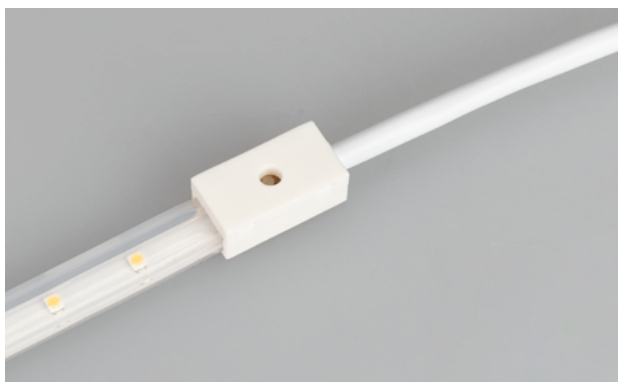

КОННЕКТОРЫ FAST-MONO-X1-PS

025174

Коннектор FAST-MONO-10mm-X1-PS

- Коннектор выводной
- 1 канал управления
- Ширина площадки 10 мм
- Пластиковый корпус
- Степень пылевлагозащиты IP65

025321

Коннектор FAST-MONO-8mm-X1-PS

- Коннектор выводной
- 1 канал управления
- Ширина площадки 8 мм
- Пластиковый корпус
- Степень пылевлагозащиты IP65

Для подключения герметичных светодиодных лент серии RTW 2-5000PS-50m и RTW 2-5000PS

СХЕМА ПОДКЛЮЧЕНИЯ

1 Отрежьте ленту необходимой длины в обозначенном месте.
Удалите 11 мм клейкой ленты в месте реза.

2 Соблюдайте полярность при подсоединении ленты.

3 Прижмите крышку коннектора, чтобы зафиксировать ленту.
Подайте питание на ленту, чтобы проверить соединение.

4 Через отверстие в пластиковой части коннектора введите внутрь нейтральный силиконовый герметик до заполнения внутренней полости коннектора.

5 Ленту можно использовать после полного отверждения герметика (24 часа).