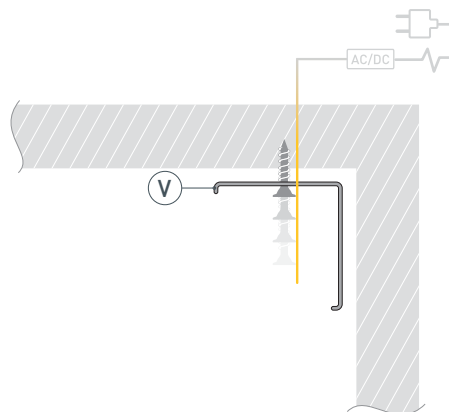

ЧЕРТЕЖ

РУКОВОДСТВО ПО МОНТАЖУ ПРОФИЛЯ

Установка профиля на скобы-держатели.
Необходимые компоненты:

- 1** / Закрепите скобы-держатели (V) на поверхности и выведите кабель от блока питания светодиодной ленты.

- 2** / Установите в профиль (I) светодиодную ленту (IV).

- 3** / Установите на профиль экран (II), а затем заглушки (III).

- 4** / Установите профиль (I) в скобы-держатели (V) и соедините кабели питания светодиодной ленты.