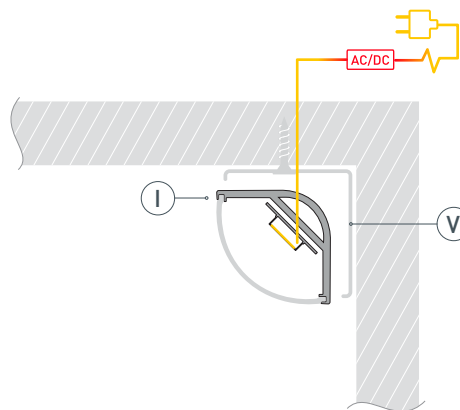

ЧЕРТЕЖ

РУКОВОДСТВО ПО МОНТАЖУ ПРОФИЛЯ

Установка профиля на скобы-держатели.
Необходимые компоненты:

- 1** / Закрепите скобы-держатели (V) на поверхности и выведите кабель от блока питания светодиодной ленты.

- 2** / Установите в профиль (I) светодиодную ленту (IV).

- 3** / Установите на профиль экран (II), а затем заглушки (III).

- 4** / Установите профиль (I) в скобы-держатели (V) и соедините кабели питания светодиодной ленты.