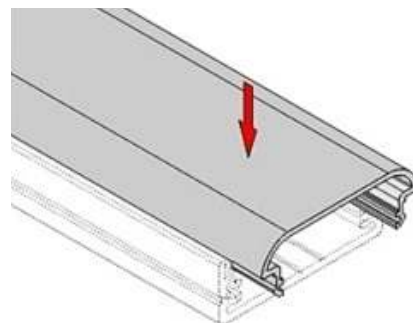

Профиль-верх TOP-WIDE-H11-C-2000

Размеры (мм)

Применение

Профиль-верх TOP-WIDE-H11-C-2000