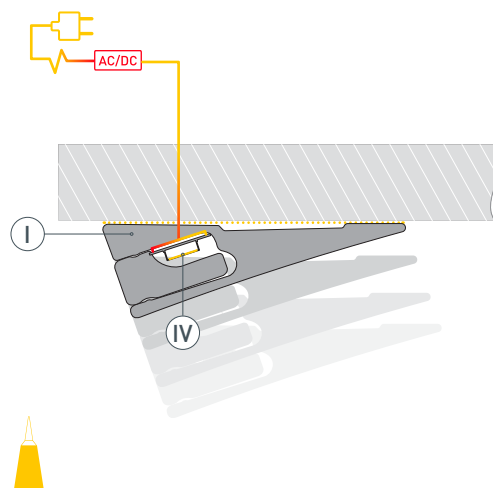

# РУКОВОДСТВО ПО МОНТАЖУ ПРОФИЛЯ

Установка профиля на поверхность  
Необходимые компоненты:

- 1** / Выведите на поверхность кабель от источника питания.

- 2** / Перед приклеиванием светодиодной ленты (IV) рекомендуется обезжирить поверхность профиля (I). Установите светодиодную ленту (IV) на профиль (I).

- 3** / Установите на профиль (I) экран (II). Пропустите кабель питания светодиодной ленты через отверстие в заглушке (III), затем установите заглушки (III) на профиль (I).

- 4** / Зафиксируйте смонтированный профиль (I) на поверхности с помощью нейтрального клея либо скотча 3М. Подключите светодиодную ленту (IV) к источнику питания, строго соблюдая полярность, обозначенную на плате светодиодной ленты. Максимально допустимая для подключения длина отрезка светодиодной ленты указана в инструкции к светодиодной ленте. Для обеспечения равномерного свечения ленты по всей длине рекомендуется подавать питание на светодиодную ленту с двух сторон.