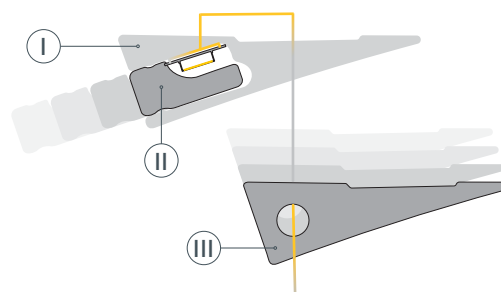

### ОПИСАНИЕ

- Накладной профиль для подсветки ниш и полок, выполненный в серо-оливковом цвете.
- Экран, заглушки и другие аксессуары поставляются отдельно.

# РУКОВОДСТВО ПО МОНТАЖУ ПРОФИЛЯ

Установка профиля на поверхность  
Необходимые компоненты:

- 1** / Выведите на поверхность кабель от источника питания.

- 2** / Перед приклеиванием светодиодной ленты (IV) рекомендуется обезжирить поверхность профиля (I). Установите светодиодную ленту (IV) на профиль (I).

- 3** / Установите на профиль (I) экран (II). Пропустите кабель питания светодиодной ленты через отверстие в заглушке (III), затем установите заглушки (III) на профиль (I).

- 4** / Зафиксируйте смонтированный профиль (I) на поверхности с помощью нейтрального клея либо скотча 3М. Подключите светодиодную ленту (IV) к источнику питания, строго соблюдая полярность, обозначенную на плате светодиодной ленты. Максимально допустимая для подключения длина отрезка светодиодной ленты указана в инструкции к светодиодной ленте. Для обеспечения равномерного свечения ленты по всей длине рекомендуется подавать питание на светодиодную ленту с двух сторон.