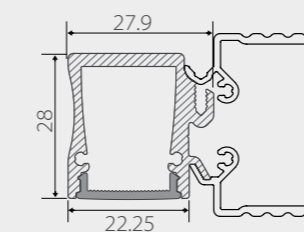

Заглушка ALU-BASE-WH28-L левая

Заглушка ALU-BASE-WH28-R правая

Профиль с экраном ALU-BASE-PW35S-2000 ANOD+CLEAR-P

Заглушка ALU-BASE-PW35S левая

Заглушка ALU-BASE-PW35S правая

Сечение профиля (мм):

58

Заглушки поставляются отдельно.

Профиль | Аксессуары

Профиль с экраном ALU-BASE-PW35D-2000 ANOD+FROST

Заглушка ALU-BASE-PW35D-R/L правая/ левая

Профиль с экраном ALU-BASE-WING-2000 ANOD+FROST

Заглушка ALU-BASE-WING-L левая

Заглушка ALU-BASE-WING-R правая