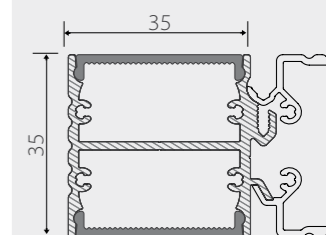

BASE-основание крепится к стене, в нем можно скрыть проводку, или даже блоки питания (в Base-Hiding).

На любое BASE-основание можно навесить один из 4-х видов профиля с экраном для светодиодных лент.

Профиль надежно фиксируется на основании стандартными саморезами 2.2x9.5мм.

Профиль | Аксессуары

Профиль с экраном ALU-BASE-PW35D-2000 ANOD+FROST

Заглушка ALU-BASE-PW35D-R/L правая/ левая

Профиль с экраном ALU-BASE-WING-2000 ANOD+FROST

Заглушка ALU-BASE-WING-L левая

Заглушка ALU-BASE-WING-R правая

Основания и аксессуары для системы BASE

Основание ALU-BASE-2000 Hiding

Основание ALU-BASE-2000 Small

Заглушка ALU-BASE-Hiding глухая

Заглушка ALU-BASE-Small глухая

Заглушки поставляются отдельно.

Сечение профиля (мм):