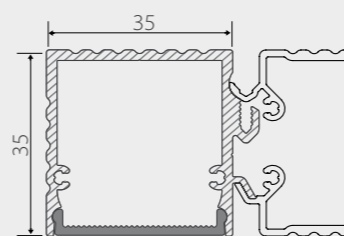

BASE-основание крепится к стене, в нем можно скрыть проводку, или даже блоки питания (в Base-Hiding).

На любое BASE-основание можно навесить один из 4-х видов профиля с экраном для светодиодных лент.

Профиль надежно фиксируется на основании стандартными саморезами 2.2x9.5мм.

Заглушка ALU-BASE-WH28-L левая

Заглушка ALU-BASE-WH28-R правая

Профиль с экраном ALU-BASE-PW35S-2000 ANOD+CLEAR-P

Заглушка ALU-BASE-PW35S левая

Заглушка ALU-BASE-PW35S правая

Сечение профиля (мм):

58

Заглушки поставляются отдельно.

Профиль | Аксессуары

Профиль с экраном ALU-BASE-PW35D-2000 ANOD+FROST

Заглушка ALU-BASE-PW35D-R/L правая/ левая

Профиль с экраном ALU-BASE-WING-2000 ANOD+FROST

Заглушка ALU-BASE-WING-L левая

Заглушка ALU-BASE-WING-R правая