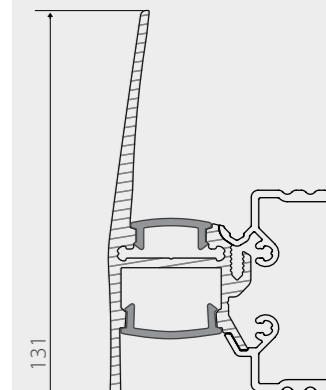

BASE-основание крепится к стене, в нем можно скрыть проводку, или даже блоки питания (в Base-Hiding).

На любое BASE-основание можно навесить один из 4-х видов профиля с экраном для светодиодных лент.

Профиль надежно фиксируется на основании стандартными саморезами 2.2x9.5мм.

Заглушка ALU-BASE-WH28-L левая

Заглушка ALU-BASE-WH28-R правая

Профиль с экраном ALU-BASE-PW35S-2000 ANOD+CLEAR-P

Заглушка ALU-BASE-PW35S левая

Заглушка ALU-BASE-PW35S правая

Сечение профиля (мм):

58

Заглушки поставляются отдельно.

Профиль | Аксессуары

Профиль с экраном ALU-BASE-PW35D-2000 ANOD+FROST

Заглушка ALU-BASE-PW35D-R/L правая/ левая

Профиль с экраном ALU-BASE-WING-2000 ANOD+FROST

Заглушка ALU-BASE-WING-L левая

Заглушка ALU-BASE-WING-R правая

Основания и аксессуары для системы BASE

Основание ALU-BASE-2000 Hiding

Основание ALU-BASE-2000 Small

Заглушка ALU-BASE-Hiding глухая

Заглушка ALU-BASE-Small глухая

Заглушки поставляются отдельно.

Сечение профиля (мм):