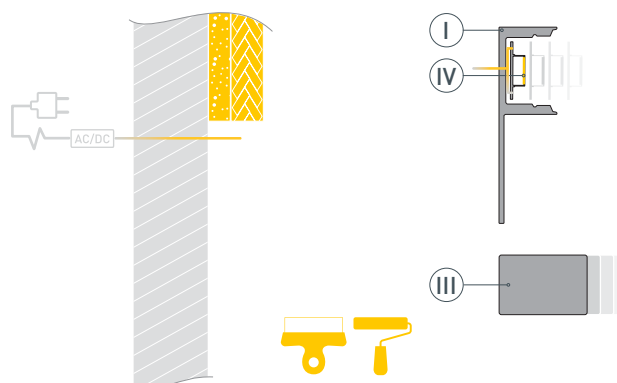

Электронная документация

АЛЮМИНИЕВЫЙ ПРОФИЛЬ

ARH-DECORE-S12-LINE-EDGE-2000 ANOD

ОПИСАНИЕ

- Декоративный линейный профиль под строительную отделку или плитку.
- Фиксируется при помощи строительной смеси.
- Экраны, заглушки и другие дополнительные аксессуары поставляются отдельно.

ПРИМЕНЕНИЕ

- Декоративная контурная подсветка углов и стен, линейная подсветка стен и конструкций.
- Для светодиодных лент и линеек шириной до 12 мм.

12 мм

Встраиваемый

Серебристый

ПАРАМЕТРЫ

Артикул	023894
Модель	ARH-DECORE-S12-LINE-EDGE-2000 ANOD
Цвет	 серебристый
Покрытие	анодированное
Форма (сечение)	с фланцем
Назначение	для контурной подсветки
Размеры профиля	2000×36×11 мм
Ширина площадки для лент	12 мм
Рассеиваемая (отводимая) тепловая мощность* на 1 м	23 Вт

* При использовании светодиодных лент и линеек

ЧЕРТЕЖ

РУКОВОДСТВО ПО МОНТАЖУ ПРОФИЛЯ

Необходимые компоненты:

- 1** / Перед приклеиванием светодиодной ленты (IV) рекомендуется обезжирить поверхность профиля (I). Установите светодиодную ленту (IV) на профиль (I). Максимально допустимая для подключения длина отрезка светодиодной ленты указана в инструкции к светодиодной ленте. Установите заглушки (III) на профиль (I). Облицуйте часть поверхности плиткой либо нанесите финишную шпатлевку. Выведите кабель от источника питания для светодиодной ленты.

- 2** / Зафиксируйте профиль (I) на поверхности при помощи строительной смеси. Подключите светодиодную ленту (IV) к источнику питания, строго соблюдая полярность, обозначенную на плате светодиодной ленты. Для обеспечения равномерного свечения ленты по всей длине рекомендуется подавать питание на светодиодную ленту с двух сторон.