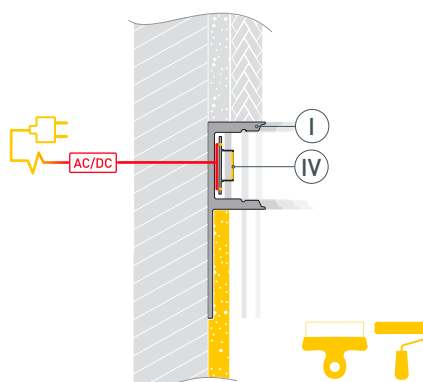

Электронная документация

АЛЮМИНИЕВЫЙ ПРОФИЛЬ

ARH-DECORE-S12-LINE-EDGE-2000 ANOD

ОПИСАНИЕ

- Декоративный линейный профиль под строительную отделку или плитку.
- Фиксируется при помощи строительной смеси.
- Экраны, заглушки и другие дополнительные аксессуары поставляются отдельно.

ПРИМЕНЕНИЕ

- Декоративная контурная подсветка углов и стен, линейная подсветка стен и конструкций.
- Для светодиодных лент и линеек шириной до 12 мм.

12 мм

Встраиваемый

Серебристый

ПАРАМЕТРЫ

Артикул	023894
Модель	ARH-DECORE-S12-LINE-EDGE-2000 ANOD
Цвет	 серебристый
Покрытие	анодированное
Форма (сечение)	с фланцем
Назначение	для контурной подсветки
Размеры профиля	2000×36×11 мм
Ширина площадки для лент	12 мм
Рассеиваемая (отводимая) тепловая мощность* на 1 м	23 Вт

* При использовании светодиодных лент и линеек

ЧЕРТЕЖ

РУКОВОДСТВО ПО МОНТАЖУ ПРОФИЛЯ

Необходимые компоненты:

- 1** / Перед приклеиванием светодиодной ленты (IV) рекомендуется обезжирить поверхность профиля (I). Установите светодиодную ленту (IV) на профиль (I). Максимально допустимая для подключения длина отрезка светодиодной ленты указана в инструкции к светодиодной ленте. Установите заглушки (III) на профиль (I). Облицуйте часть поверхности плиткой либо нанесите финишную шпатлевку. Выведите кабель от источника питания для светодиодной ленты.

- 2** / Зафиксируйте профиль (I) на поверхности при помощи строительной смеси. Подключите светодиодную ленту (IV) к источнику питания, строго соблюдая полярность, обозначенную на плате светодиодной ленты. Для обеспечения равномерного свечения ленты по всей длине рекомендуется подавать питание на светодиодную ленту с двух сторон.