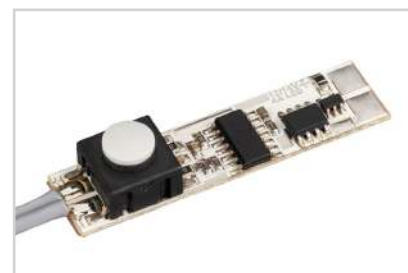

Электронная документация

АЛЮМИНИЕВЫЙ ПРОФИЛЬ PDS-F-2000 ANOD

ОПИСАНИЕ

- Встраиваемый узкий профиль с накладным фланцем.
- Компактные размеры.
- Дополнительные аксессуары, заглушки и экраны.
- Хороший теплоотвод. Простая установка.
- Экран из стойкого к УФ-излучению поликарбоната с замком-защелкой, доступен матовый, прозрачный, с линзой.

Заглушка

026206
Для PDS-F черная с отверстием

Микровыключатель

017216
SENS-4A

Микровыключатель

017219
SENS-4A (провод 1.5м)

Микровыключатель

013210
12V для PDS с проводом 1.5м

Микровыключатель

013211
12V для PDS без провода

СОПУТСТВУЮЩИЕ ТОВАРЫ И АКСЕССУАРЫ

Приобретаются отдельно

Прокладка

013285
33×11×5 для микровыключателя

Прокладка

013284
2000×11×5 для светодиодной ленты