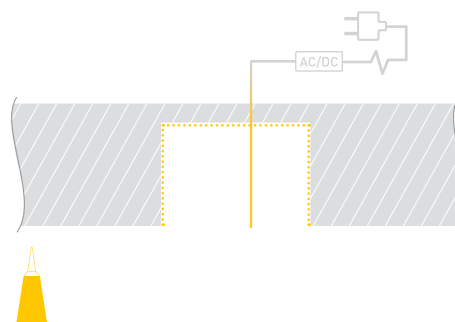

ПРИМЕНЕНИЕ

- Для использования внутри помещений.
- Для светодиодных лент шириной до 10 мм.

10 мм

Встраиваемый

Серебристый

ПАРАМЕТРЫ

Артикул	012083
Модель	PDS-F-2000 ANOD
Цвет	 серебристый
Покрытие	анодированное
Форма (сечение)	с фланцем
Назначение	для контурной подсветки
Размеры профиля	2000×22×12.2 мм
Ширина площадки для лент	11.3 мм

ЧЕРТЕЖ

РУКОВОДСТВО ПО МОНТАЖУ ПРОФИЛЯ

Необходимые компоненты

- 1** / Установите светодиодную ленту **Ⓥ** в профиль **Ⓘ**, затем установите экран **Ⓜ** и заглушки **ⓓ**.

- 2** / Подготовьте паз для установки, выведите кабель от блока питания для светодиодной ленты. Нанесите в паз слой клея.

- 3** / Соедините кабели питания светодиодной ленты **Ⓥ**.

- 4** / Установите профиль **Ⓘ** в подготовленный паз. При необходимости удалите излишки клея.

СОПУТСТВУЮЩИЕ ТОВАРЫ И АКСЕССУАРЫ

Приобретаются отдельно