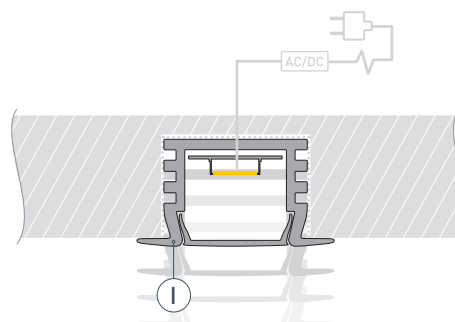

ПРИМЕНЕНИЕ

- Для использования внутри помещений.
- Для светодиодных лент шириной до 10 мм.

10 мм

Встраиваемый

Серебристый

ПАРАМЕТРЫ

Артикул	012083
Модель	PDS-F-2000 ANOD
Цвет	 серебристый
Покрытие	анодированное
Форма (сечение)	с фланцем
Назначение	для контурной подсветки
Размеры профиля	2000×22×12.2 мм
Ширина площадки для лент	11.3 мм

ЧЕРТЕЖ

РУКОВОДСТВО ПО МОНТАЖУ ПРОФИЛЯ

Необходимые компоненты

- 1** / Установите светодиодную ленту **Ⓥ** в профиль **Ⓘ**, затем установите экран **Ⓜ** и заглушки **ⓓ**.

- 2** / Подготовьте паз для установки, выведите кабель от блока питания для светодиодной ленты. Нанесите в паз слой клея.

- 3** / Соедините кабели питания светодиодной ленты **Ⓥ**.

- 4** / Установите профиль **Ⓘ** в подготовленный паз. При необходимости удалите излишки клея.

СОПУТСТВУЮЩИЕ ТОВАРЫ И АКСЕССУАРЫ

Приобретаются отдельно