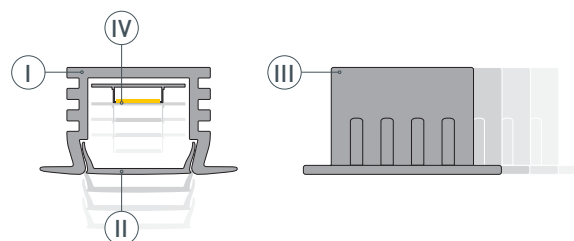

ПРИМЕНЕНИЕ

- Для использования внутри помещений.
- Для светодиодных лент шириной до 10 мм.

10 мм

Встраиваемый

Серебристый

ПАРАМЕТРЫ

Артикул	012083
Модель	PDS-F-2000 ANOD
Цвет	 серебристый
Покрытие	анодированное
Форма (сечение)	с фланцем
Назначение	для контурной подсветки
Размеры профиля	2000×22×12.2 мм
Ширина площадки для лент	11.3 мм

ЧЕРТЕЖ

РУКОВОДСТВО ПО МОНТАЖУ ПРОФИЛЯ

Необходимые компоненты

- 1** / Установите светодиодную ленту **Ⓥ** в профиль **Ⓘ**, затем установите экран **Ⓜ** и заглушки **ⓓ**.

- 2** / Подготовьте паз для установки, выведите кабель от блока питания для светодиодной ленты. Нанесите в паз слой клея.

- 3** / Соедините кабели питания светодиодной ленты **Ⓥ**.

- 4** / Установите профиль **Ⓘ** в подготовленный паз. При необходимости удалите излишки клея.

СОПУТСТВУЮЩИЕ ТОВАРЫ И АКСЕССУАРЫ

Приобретаются отдельно