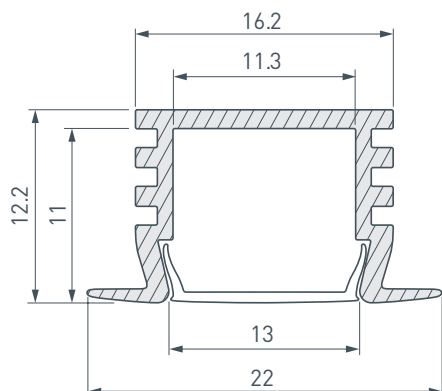

ПРИМЕНЕНИЕ

- Для использования внутри помещений.
- Для светодиодных лент шириной до 10 мм.

10 мм

Встраиваемый

Серебристый

ПАРАМЕТРЫ

Артикул	012083
Модель	PDS-F-2000 ANOD
Цвет	 серебристый
Покрытие	анодированное
Форма (сечение)	с фланцем
Назначение	для контурной подсветки
Размеры профиля	2000×22×12.2 мм
Ширина площадки для лент	11.3 мм

ЧЕРТЕЖ

РУКОВОДСТВО ПО МОНТАЖУ ПРОФИЛЯ

Необходимые компоненты

- 1** / Установите светодиодную ленту **Ⓥ** в профиль **Ⓘ**, затем установите экран **Ⓜ** и заглушки **ⓓ**.

- 2** / Подготовьте паз для установки, выведите кабель от блока питания для светодиодной ленты. Нанесите в паз слой клея.