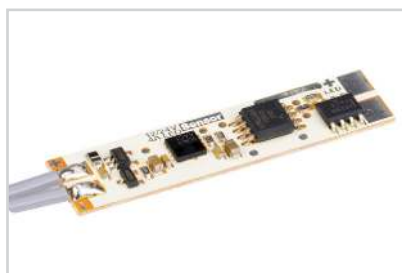

Электронная документация

АЛЮМИНИЕВЫЙ ПРОФИЛЬ PDS-F-2000 ANOD

ОПИСАНИЕ

- Встраиваемый узкий профиль с накладным фланцем.
- Компактные размеры.
- Дополнительные аксессуары, заглушки и экраны.
- Хороший теплоотвод. Простая установка.
- Экран из стойкого к УФ-излучению поликарбоната с замком-защелкой, доступен матовый, прозрачный, с линзой.

Заглушка

026206
Для PDS-F черная с отверстием

Микровыключатель

017216
SENS-4A

Микровыключатель

017219
SENS-4A (провод 1.5м)

Микровыключатель

013210
12V для PDS с проводом 1.5м