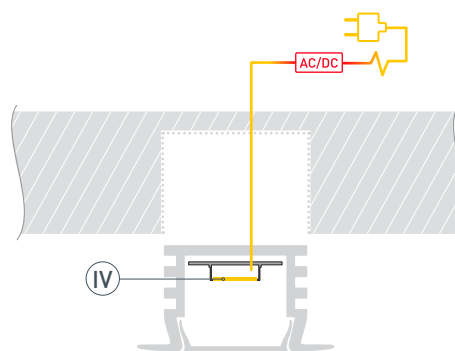

ЧЕРТЕЖ

РУКОВОДСТВО ПО МОНТАЖУ ПРОФИЛЯ

Необходимые компоненты

- 1** / Установите светодиодную ленту **Ⓥ** в профиль **Ⓘ**, затем установите экран **Ⓜ** и заглушки **ⓓ**.

- 2** / Подготовьте паз для установки, выведите кабель от блока питания для светодиодной ленты. Нанесите в паз слой клея.

- 3** / Соедините кабели питания светодиодной ленты **Ⓥ**.

- 4** / Установите профиль **Ⓘ** в подготовленный паз. При необходимости удалите излишки клея.

СОПУТСТВУЮЩИЕ ТОВАРЫ И АКСЕССУАРЫ

Приобретаются отдельно