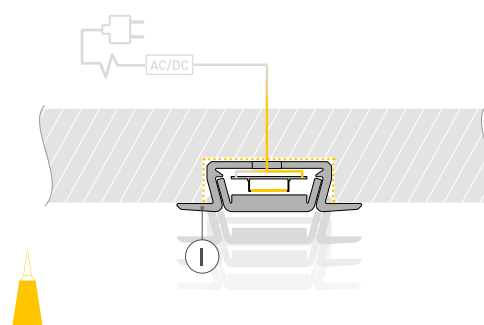

1. **3** / Нанесите слой клея на все поверхности паза. Установите профиль Ⓘ в подготовленный паз. При необходимости удалите излишки клея.