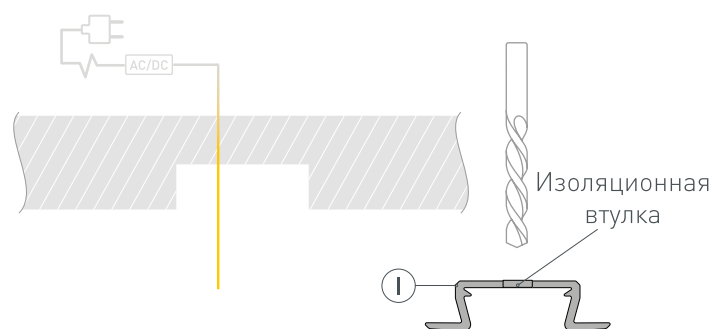

* При использовании светодиодных лент и линеек.

ЧЕРТЕЖ

РУКОВОДСТВО ПО МОНТАЖУ ПРОФИЛЯ

Необходимые компоненты:

Ⓘ  Профиль

ⓓ  Заглушка

Ⓜ  Экран

ⓓ  Светодиодная лента

- 1** / Подготовьте паз для установки профиля Ⓘ. Выведите наружу кабель от источника питания для светодиодной ленты. Просверлите отверстие в профиле Ⓘ для вывода кабеля питания светодиодной ленты. Установите и зафиксируйте в профиле Ⓘ в отверстии для кабеля питания светодиодной ленты проходную изоляционную втулку.

- 2** / Проведите кабель питания через изоляционную втулку в профиле Ⓘ. Перед приклеиванием ленты рекомендуется обезжирить поверхность профиля Ⓘ. Установите в профиль Ⓘ светодиодную ленту ⓓ и подключите ее к источнику питания, строго соблюдая полярность, обозначенную на плате светодиодной ленты ⓓ. Максимально допустимая для подключения длина отрезка светодиодной ленты указана в инструкции к светодиодной ленте. Для обеспечения равномерного свечения ленты по всей длине рекомендуется подавать питание на светодиодную ленту с двух сторон. Установите на профиль экран Ⓜ и заглушки ⓓ.