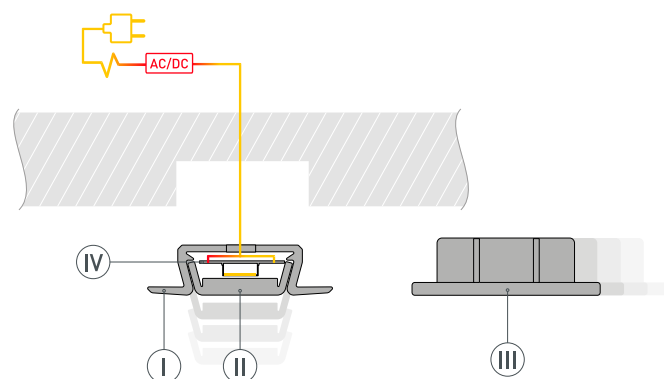

* При использовании светодиодных лент и линеек.

ЧЕРТЕЖ

РУКОВОДСТВО ПО МОНТАЖУ ПРОФИЛЯ

Необходимые компоненты:

Ⓘ  Профиль

ⓓ  Заглушка

Ⓜ  Экран

ⓓ  Светодиодная лента

- 1** / Подготовьте паз для установки профиля Ⓘ. Выведите наружу кабель от источника питания для светодиодной ленты. Просверлите отверстие в профиле Ⓘ для вывода кабеля питания светодиодной ленты. Установите и зафиксируйте в профиле Ⓘ в отверстии для кабеля питания светодиодной ленты проходную изоляционную втулку.

- 2** / Проведите кабель питания через изоляционную втулку в профиле Ⓘ. Перед приклеиванием ленты рекомендуется обезжирить поверхность профиля Ⓘ. Установите в профиль Ⓘ светодиодную ленту ⓓ и подключите ее к источнику питания, строго соблюдая полярность, обозначенную на плате светодиодной ленты ⓓ. Максимально допустимая для подключения длина отрезка светодиодной ленты указана в инструкции к светодиодной ленте. Для обеспечения равномерного свечения ленты по всей длине рекомендуется подавать питание на светодиодную ленту с двух сторон. Установите на профиль экран Ⓜ и заглушки ⓓ.