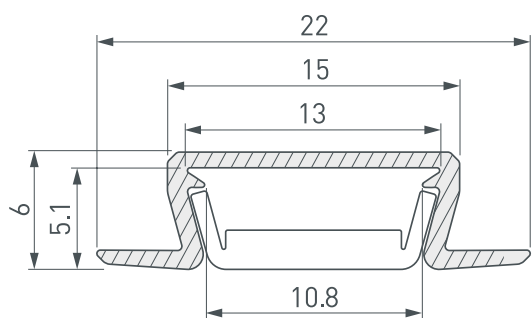

ПРИМЕНЕНИЕ

- Для подсветки мебели, пазов, ниш и других элементов интерьера.
- Для светодиодных лент шириной до 10 мм.

10 мм

Встраиваемый

Черный

ПАРАМЕТРЫ

Артикул	040720
Модель	MIC-FS-3000 ANOD BLACK
Цвет	 черный
Покрытие	анодированное
Форма (сечение)	с фланцем
Назначение	для контурной подсветки
Размеры профиля	3000×22×6 мм
Ширина площадки для лент	10.8 мм
Рассеиваемая (отводимая) тепловая мощность* на 1 м	15 Вт

* При использовании светодиодных лент и линеек.

ЧЕРТЕЖ

РУКОВОДСТВО ПО МОНТАЖУ ПРОФИЛЯ

Необходимые компоненты:

Ⓘ  Профиль

ⓓ  Заглушка

Ⓜ  Экран

ⓓ  Светодиодная лента

- 1** / Подготовьте паз для установки профиля Ⓘ. Выведите наружу кабель от источника питания для светодиодной ленты. Просверлите отверстие в профиле Ⓘ для вывода кабеля питания светодиодной ленты. Установите и зафиксируйте в профиле Ⓘ в отверстии для кабеля питания светодиодной ленты проходную изоляционную втулку.

- 2** / Проведите кабель питания через изоляционную втулку в профиле Ⓘ. Перед приклеиванием ленты рекомендуется обезжирить поверхность профиля Ⓘ. Установите в профиль Ⓘ светодиодную ленту ⓓ и подключите ее к источнику питания, строго соблюдая полярность, обозначенную на плате светодиодной ленты ⓓ. Максимально допустимая для подключения длина отрезка светодиодной ленты указана в инструкции к светодиодной ленте. Для обеспечения равномерного свечения ленты по всей длине рекомендуется подавать питание на светодиодную ленту с двух сторон. Установите на профиль экран Ⓜ и заглушки ⓓ.