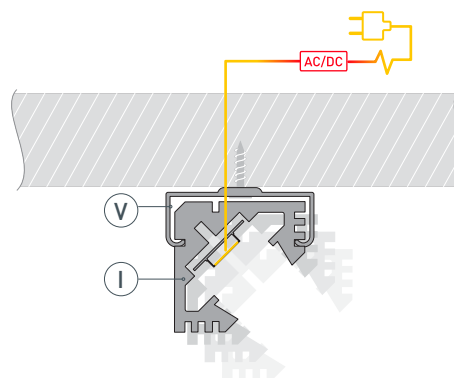

ЧЕРТЕЖ

РУКОВОДСТВО ПО МОНТАЖУ ПРОФИЛЯ

Необходимые компоненты

- 1** / Закрепите крепежи (V) на поверхности и выведите кабель от блока питания для светодиодной ленты.

- 2** / Установите в профиль (I) светодиодную ленту (IV).

- 3** / Установите профиль (I) в крепежи (V) и соедините кабели питания светодиодной ленты.

- 4** / Установите на профиль (I) экран (II), а затем заглушки (III).

СОПУТСТВУЮЩИЕ ТОВАРЫ И АКСЕССУАРЫ

Приобретаются отдельно