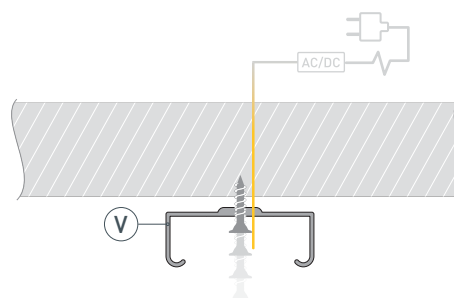

ЧЕРТЕЖ

РУКОВОДСТВО ПО МОНТАЖУ ПРОФИЛЯ

Необходимые компоненты

- 1** / Закрепите крепежи (V) на поверхности и выведите кабель от блока питания для светодиодной ленты.

- 2** / Установите в профиль (I) светодиодную ленту (IV).

- 3** / Установите профиль (I) в крепежи (V) и соедините кабели питания светодиодной ленты.

- 4** / Установите на профиль (I) экран (II), а затем заглушки (III).

СОПУТСТВУЮЩИЕ ТОВАРЫ И АКСЕССУАРЫ

Приобретаются отдельно