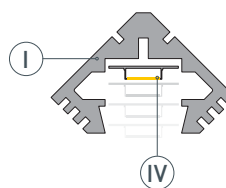

ЧЕРТЕЖ

РУКОВОДСТВО ПО МОНТАЖУ ПРОФИЛЯ

Необходимые компоненты

- 1** / Закрепите крепежи (V) на поверхности и выведите кабель от блока питания для светодиодной ленты.

- 2** / Установите в профиль (I) светодиодную ленту (IV).

- 3** / Установите профиль (I) в крепежи (V) и соедините кабели питания светодиодной ленты.

- 4** / Установите на профиль (I) экран (II), а затем заглушки (III).

СОПУТСТВУЮЩИЕ ТОВАРЫ И АКСЕССУАРЫ

Приобретаются отдельно