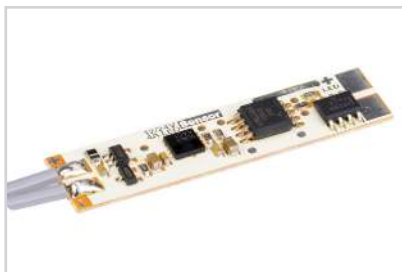

СОПУТСТВУЮЩИЕ ТОВАРЫ И АКСЕССУАРЫ

Приобретаются отдельно

Микровыключатель

017216
SENS-4A

Микровыключатель

017219
SENS-4A (провод 1.5м)

Микровыключатель

013210
12V для PDS с проводом 1.5м