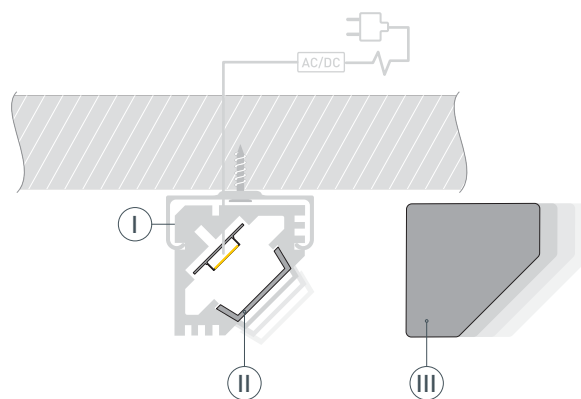

ПРИМЕНЕНИЕ

- Для создания декоративной подсветки под углом 45°
- Для использования внутри помещений.
- Для светодиодных лент и линеек шириной до 10 мм.

10 мм

Накладной

Серебристый

ПАРАМЕТРЫ

Артикул	012092
Модель	PDS45-T-2000 ANOD
Цвет	 серебристый
Покрытие	анодированное
Форма (сечение)	угловой
Назначение	для контурной подсветки
Размеры профиля	2000×19×19 мм
Ширина площадки для лент	11.2 мм

ЧЕРТЕЖ

РУКОВОДСТВО ПО МОНТАЖУ ПРОФИЛЯ

Необходимые компоненты

- 1** / Закрепите крепежи (V) на поверхности и выведите кабель от блока питания для светодиодной ленты.

- 2** / Установите в профиль (I) светодиодную ленту (IV).

- 3** / Установите профиль (I) в крепежи (V) и соедините кабели питания светодиодной ленты.

- 4** / Установите на профиль (I) экран (II), а затем заглушки (III).

СОПУТСТВУЮЩИЕ ТОВАРЫ И АКСЕССУАРЫ

Приобретаются отдельно