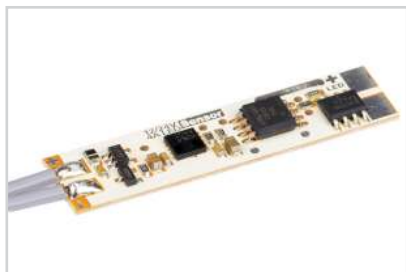

СОПУТСТВУЮЩИЕ ТОВАРЫ И АКСЕССУАРЫ

Приобретаются отдельно

Микровыключатель

017216
SENS-4A

Микровыключатель