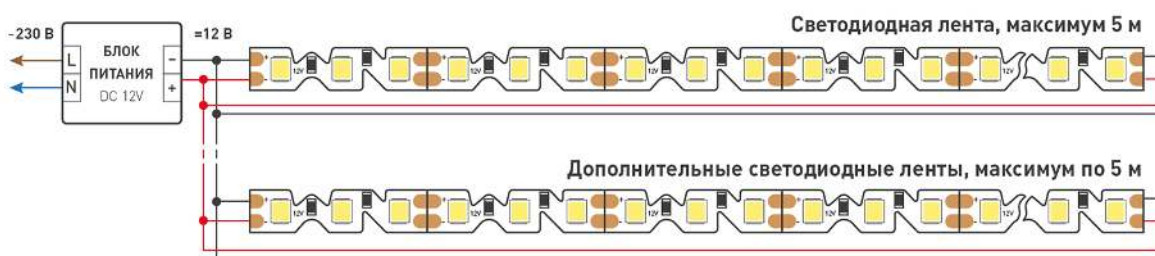

РЕКОМЕНДАЦИИ ПО ПОДКЛЮЧЕНИЮ И УСТАНОВКЕ

Максимальная длина подключения ленты — 5 м (1 катушка).

Схема 1. Подключение нескольких светодиодных лент с одной стороны.

Схема 2. Подключение нескольких светодиодных лент с двух сторон.

Рекомендуется использовать для обеспечения равномерного свечения ленты по всей длине.

КАК СГИБАТЬ ЛЕНТУ

Правильный изгиб ленты. Минимальный радиус изгиба указан в инструкции к ленте.

Внимание!

Ленту нельзя изгибать в горизонтальной плоскости, перекручивать, растягивать, изламывать или сгибать под прямым углом. Не допускается подвешивать к ленте любые предметы или грузы.