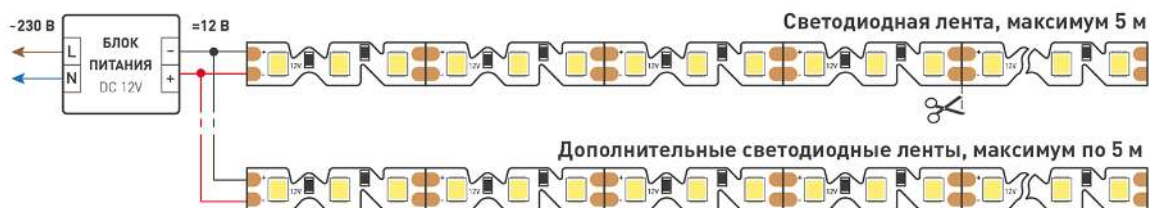

РЕКОМЕНДАЦИИ ПО ПОДКЛЮЧЕНИЮ И УСТАНОВКЕ

Максимальная длина подключения ленты — 5 м (1 катушка).

Схема 1. Подключение нескольких светодиодных лент с одной стороны.

Схема 2. Подключение нескольких светодиодных лент с двух сторон.

Рекомендуется использовать для обеспечения равномерного свечения ленты по всей длине.

КАК СГИБАТЬ ЛЕНТУ

Правильный изгиб ленты. Минимальный радиус изгиба указан в инструкции к ленте.

Внимание!

Ленту нельзя изгибать в горизонтальной плоскости, перекручивать, растягивать, изламывать или сгибать под прямым углом. Не допускается подвешивать к ленте любые предметы или грузы.