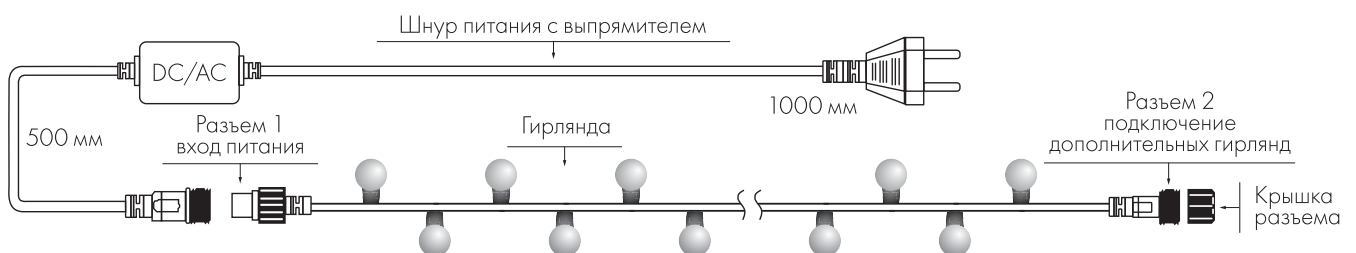

CLASSIC

Светодиодная гирлянда «ШАРИКИ» применяется в интерьерах и уличных проектах.
Возможно соединение гирлянд между собой.

23 мм
Ø шарика

IP65
дом/улица

230 В
напряжение

2.3 мм
Ø провода

1 год
гарантия

Артикул	Цвет свечения	Эффект свечения	Длина мм	Диодов шт.	Мощность Вт	Соединение гирлянд, м
025600	Синий	Постоянное	10000	80	3.5	до 200
025601	Белый	Постоянное	10000	80	3.5	до 200
025617	Теплый Белый	Постоянное	10000	80	3.5	до 200
025629	Синий	Постоянное	20000	160	7	до 200
025630	Белый	Постоянное	20000	160	7	до 200
025631	Теплый Белый	Постоянное	20000	160	7	до 200

Температурный режим
-30... +40 °С

Оболочка провода
черный ПВХ

Шнур питания в комплект
НЕ ВХОДИТ

Схема подключения

СХЕМА 1. ГИРЛЯНДА «ШАРИКИ» ОДНОЦВЕТНАЯ:

- ♦ Серия CLASSIC 5000 мм — в комплекте шнур питания с вилкой и выпрямителем.
- ♦ Серия CLASSIC 10000 и 20000 мм — необходимо приобрести шнур питания с выпрямителем (арт. 025651).