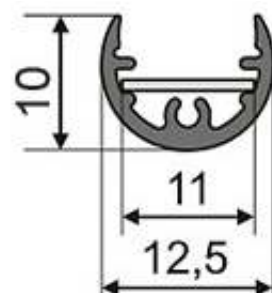

Профиль TOP-PEN-2000 ANOD (K10)

Размеры (мм)

Аксессуары

017270

Подложка ленты для PEN
(для фиксации ленты в профилях)

017321

Экран матовый K10F-2000
(2000мм)

017286

Держатель PEN SG-R13
(для фиксации профиля в торец)

017281

Держатель плоский PEN AF-2
(2-хсоставной держатель для
фиксации профиля на поверхности)

Профиль TOP-PEN-2000 ANOD (K10)

Применение

Профиль TOP-PEN-2000 ANOD (K10)