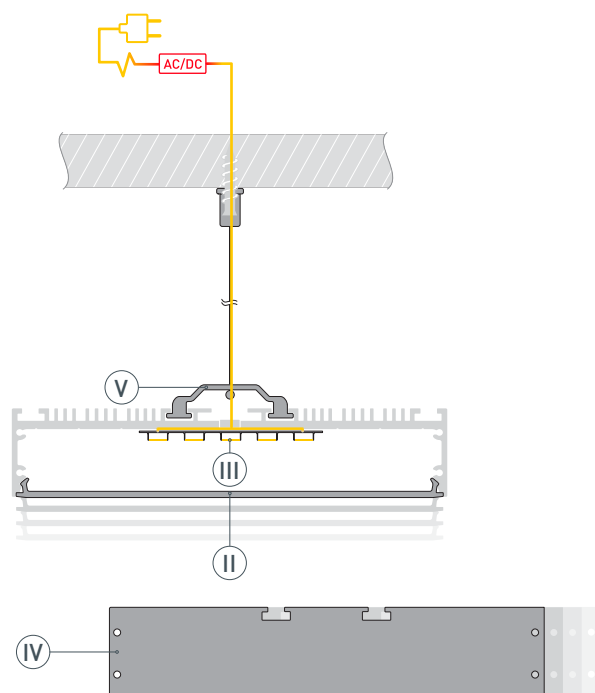

# РУКОВОДСТВО ПО МОНТАЖУ ПРОФИЛЯ

Установка профиля на подвесы  
Необходимые компоненты:

- 1** / Закрепите подвесы (V) на поверхности и выведите кабель от блока питания светодиодной ленты. Просверлите отверстие в профиле (I) для вывода кабеля питания светодиодной ленты и установите в него проходную изоляционную втулку.

- 3** / Установите профиль (I) на подвесы (V). Подключите светодиодную ленту (III) к блоку питания, строго соблюдая полярность, обозначенную на плате светодиодной ленты. Максимально допустимая для подключения длина отрезка светодиодной ленты указана в инструкции к светодиодной ленте. Для обеспечения равномерного свечения ленты по всей длине рекомендуется подавать питание на светодиодную ленту с двух сторон. Затем установите заглушки (IV) и экран (II).