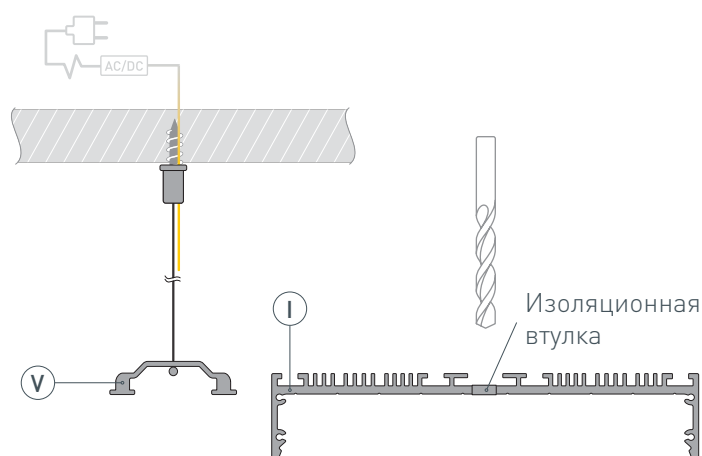

# РУКОВОДСТВО ПО МОНТАЖУ ПРОФИЛЯ

Установка профиля на подвесы  
Необходимые компоненты:

- 1** / Закрепите подвесы (V) на поверхности и выведите кабель от блока питания светодиодной ленты. Просверлите отверстие в профиле (I) для вывода кабеля питания светодиодной ленты и установите в него проходную изоляционную втулку.

- 3** / Установите профиль (I) на подвесы (V). Подключите светодиодную ленту (III) к блоку питания, строго соблюдая полярность, обозначенную на плате светодиодной ленты. Максимально допустимая для подключения длина отрезка светодиодной ленты указана в инструкции к светодиодной ленте. Для обеспечения равномерного свечения ленты по всей длине рекомендуется подавать питание на светодиодную ленту с двух сторон. Затем установите заглушки (IV) и экран (II).