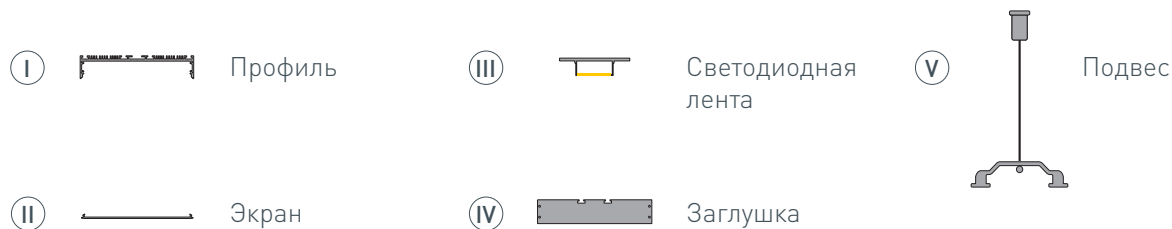

РУКОВОДСТВО ПО МОНТАЖУ ПРОФИЛЯ

Установка профиля на подвесы
Необходимые компоненты: