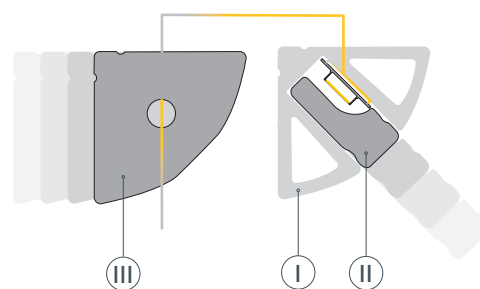

## ОПИСАНИЕ

- Накладной профиль для подсветки ниш и полок, выполненный в серо-оливковом цвете.
- Экран, заглушки и другие аксессуары поставляются отдельно.

# РУКОВОДСТВО ПО МОНТАЖУ ПРОФИЛЯ

Установка профиля на поверхность  
Необходимые компоненты:

- 1** / Выведите на поверхность кабель от источника питания.

- 2** / Перед приклеиванием светодиодной ленты (IV) рекомендуется обезжирить поверхность профиля (I). Установите светодиодную ленту (IV) на профиль (I).

- 3** / Установите на профиль (I) экран (II). Пропустите кабель питания светодиодной ленты через отверстие в заглушке (III), затем установите заглушки (III) на профиль (I).

- 4** / Зафиксируйте смонтированный профиль (I) на поверхности с помощью нейтрального клея либо скотча 3М. Подключите светодиодную ленту (IV) к источнику питания, строго соблюдая полярность, обозначенную на плате светодиодной ленты. Максимально допустимая для подключения длина отрезка светодиодной ленты указана в инструкции к светодиодной ленте. Для обеспечения равномерного свечения ленты по всей длине рекомендуется подавать питание на светодиодную ленту с двух сторон.