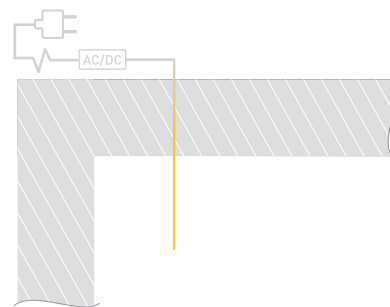

\* При использовании светодиодных лент и линеек.

# ЧЕРТЕЖ

# РУКОВОДСТВО ПО МОНТАЖУ ПРОФИЛЯ

Установка профиля на поверхность  
Необходимые компоненты:

- 1** / Выведите на поверхность кабель от источника питания.

- 2** / Перед приклеиванием светодиодной ленты (IV) рекомендуется обезжирить поверхность профиля (I). Установите светодиодную ленту (IV) на профиль (I).

- 3** / Установите на профиль (I) экран (II). Пропустите кабель питания светодиодной ленты через отверстие в заглушке (III), затем установите заглушки (III) на профиль (I).

- 4** / Зафиксируйте смонтированный профиль (I) на поверхности с помощью нейтрального клея либо скотча 3М. Подключите светодиодную ленту (IV) к источнику питания, строго соблюдая полярность, обозначенную на плате светодиодной ленты. Максимально допустимая для подключения длина отрезка светодиодной ленты указана в инструкции к светодиодной ленте. Для обеспечения равномерного свечения ленты по всей длине рекомендуется подавать питание на светодиодную ленту с двух сторон.