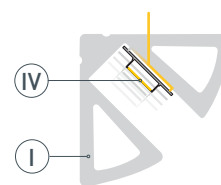

# РУКОВОДСТВО ПО МОНТАЖУ ПРОФИЛЯ

Установка профиля на поверхность  
Необходимые компоненты:

- 1** / Выведите на поверхность кабель от источника питания.

- 2** / Перед приклеиванием светодиодной ленты (IV) рекомендуется обезжирить поверхность профиля (I). Установите светодиодную ленту (IV) на профиль (I).

- 3** / Установите на профиль (I) экран (II). Пропустите кабель питания светодиодной ленты через отверстие в заглушке (III), затем установите заглушки (III) на профиль (I).

- 4** / Зафиксируйте смонтированный профиль (I) на поверхности с помощью нейтрального клея либо скотча 3М. Подключите светодиодную ленту (IV) к источнику питания, строго соблюдая полярность, обозначенную на плате светодиодной ленты. Максимально допустимая для подключения длина отрезка светодиодной ленты указана в инструкции к светодиодной ленте. Для обеспечения равномерного свечения ленты по всей длине рекомендуется подавать питание на светодиодную ленту с двух сторон.