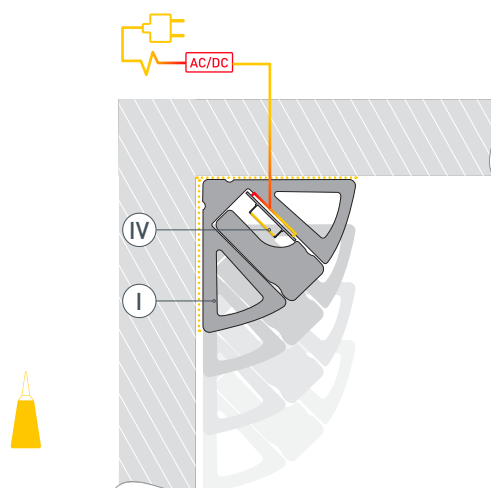

# РУКОВОДСТВО ПО МОНТАЖУ ПРОФИЛЯ

Установка профиля на поверхность  
Необходимые компоненты:

- 1** / Выведите на поверхность кабель от источника питания.

- 2** / Перед приклеиванием светодиодной ленты (IV) рекомендуется обезжирить поверхность профиля (I). Установите светодиодную ленту (IV) на профиль (I).

- 3** / Установите на профиль (I) экран (II). Пропустите кабель питания светодиодной ленты через отверстие в заглушке (III), затем установите заглушки (III) на профиль (I).

- 4** / Зафиксируйте смонтированный профиль (I) на поверхности с помощью нейтрального клея либо скотча 3М. Подключите светодиодную ленту (IV) к источнику питания, строго соблюдая полярность, обозначенную на плате светодиодной ленты. Максимально допустимая для подключения длина отрезка светодиодной ленты указана в инструкции к светодиодной ленте. Для обеспечения равномерного свечения ленты по всей длине рекомендуется подавать питание на светодиодную ленту с двух сторон.