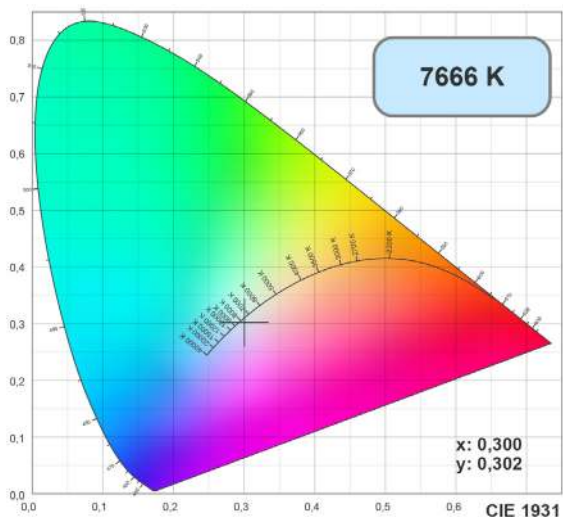

Холодный белый, для рыбы и морепродуктов
026387 LGD-SHOP-4TR-R100-40W Cool SP7500-Fish (WH)
026291 LGD-SHOP-4TR-R100-40W Cool SP7500-Fish (BK)