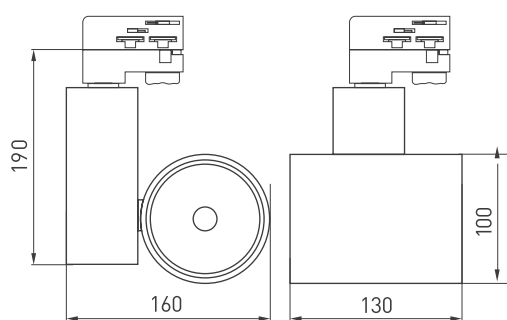

* Кроме моделей FOOD SPECIAL.

** При соблюдении условий эксплуатации и снижении яркости не более чем на 30% от первоначальной.

Рис. 1. Чертеж и габаритные размеры

МОДЕЛИ

| Артикул | Модель | Цвет корпуса | Цветовая температура* | Цвет свечения |
|---------|--|--------------|-----------------------|---|
| 026279 | LGD-SHOP-4TR-R100-40W Warm3000 (WH, 24 deg) | белый | 3000 K | Белый теплый, аналогичный лампе накаливания |
| 026284 | LGD-SHOP-4TR-R100-40W Warm3000 (BK, 24 deg) | черный | | |
| 025398 | LGD-SHOP-4TR-R100-40W Day4000 (WH, 24 deg) | белый | 4000 K | Белый дневной, для жилых помещений |
| 026282 | LGD-SHOP-4TR-R100-40W Day4000 (BK, 24 deg) | черный | | |
| 026278 | LGD-SHOP-4TR-R100-40W White6000 (WH, 24 deg) | белый | 6000 K | Белый чистый, для офисов и магазинов |
| 026281 | LGD-SHOP-4TR-R100-40W White6000 (BK, 24 deg) | черный | | |