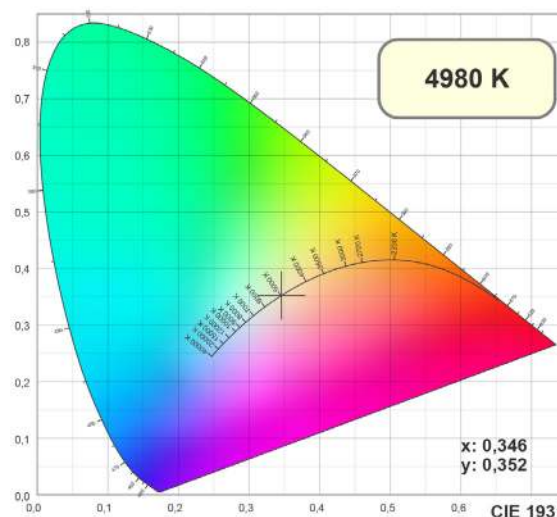

Белый, для освещения овощей
026423 LGD-SHOP-4TR-R100-40W Day SP5000-Veg (WH)
026422 LGD-SHOP-4TR-R100-40W Day SP5000-Veg (BK)