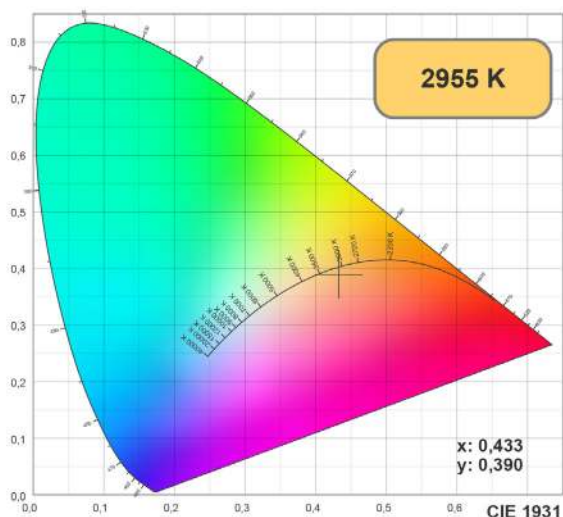

Теплый белый, для освещения фруктов
026289 LGD-SHOP-4TR-R100-40W Warm SP3000-Fruit (WH)
026292 LGD-SHOP-4TR-R100-40W Warm SP3000-Fruit (BK)