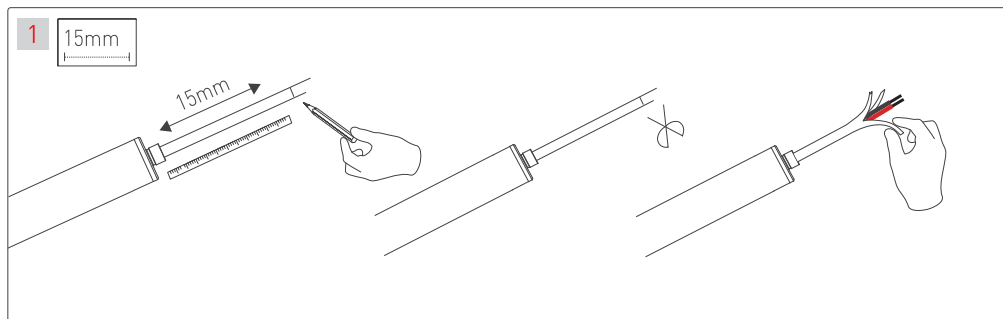

ПОСЛЕДОВАТЕЛЬНОСТЬ ОПЕРАЦИЙ