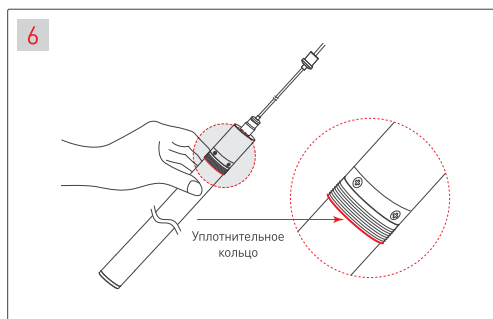

ПОСЛЕДОВАТЕЛЬНОСТЬ ОПЕРАЦИЙ