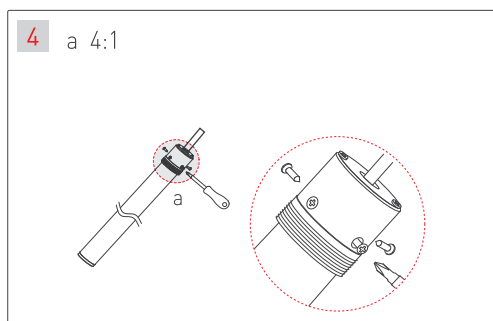

ПОСЛЕДОВАТЕЛЬНОСТЬ ОПЕРАЦИЙ