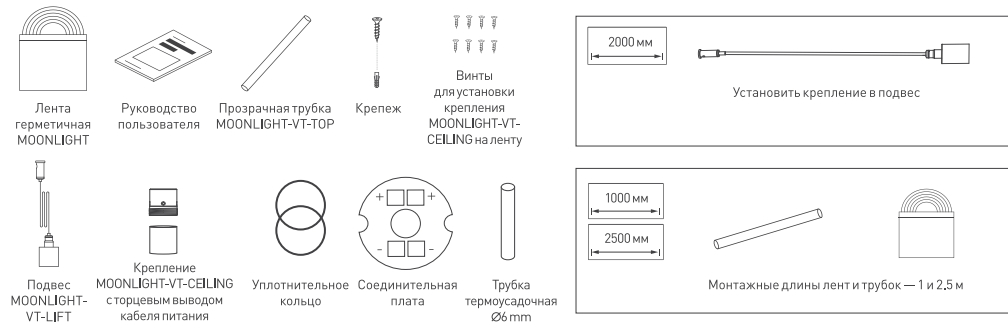

ПОДВЕС MOONLIGHT-VT-LIFT

Аксессуары для вертикального подвеса

Крепление с боковым выводом кабеля для монолитных потолков

Крепление с торцевым выводом кабеля для подшивных потолков

МАТЕРИАЛЫ, НЕОБХОДИМЫЕ ДЛЯ МОНТАЖА