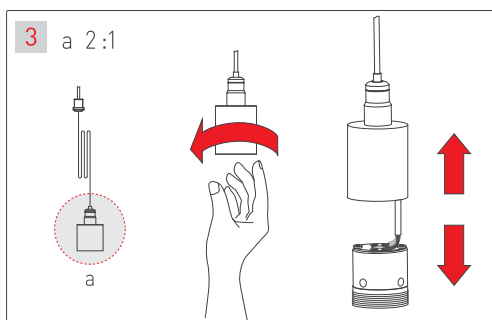

ПОСЛЕДОВАТЕЛЬНОСТЬ ОПЕРАЦИЙ