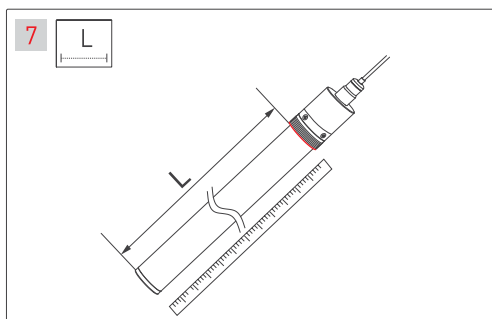

ПОСЛЕДОВАТЕЛЬНОСТЬ ОПЕРАЦИЙ