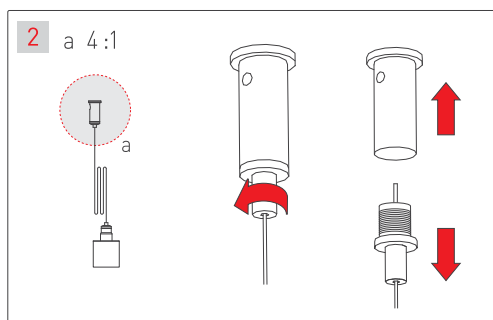

ПОСЛЕДОВАТЕЛЬНОСТЬ ОПЕРАЦИЙ