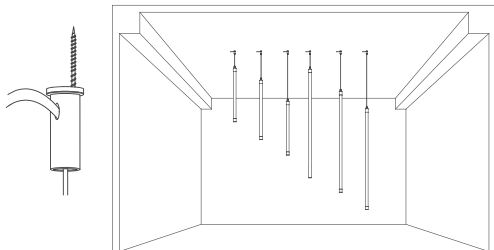

ПОДВЕС MOONLIGHT-VT-LIFT

Аксессуары для вертикального подвеса

Крепление с боковым выводом кабеля для монолитных потолков

Крепление с торцевым выводом кабеля для подшивных потолков

МАТЕРИАЛЫ, НЕОБХОДИМЫЕ ДЛЯ МОНТАЖА