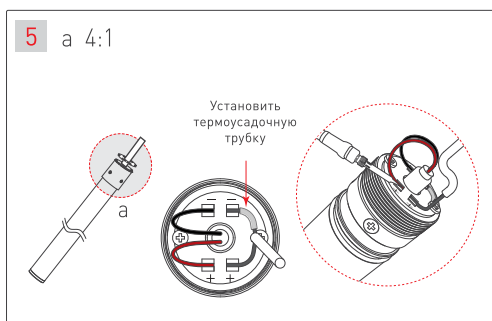

ПОСЛЕДОВАТЕЛЬНОСТЬ ОПЕРАЦИЙ