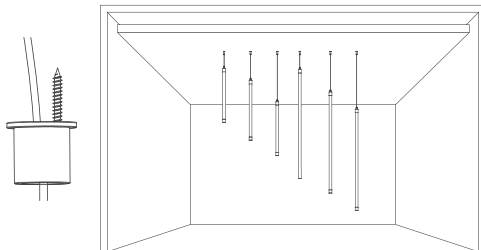

ПОДВЕС MOONLIGHT-VT-LIFT

Аксессуары для вертикального подвеса

Крепление с боковым выводом кабеля для монолитных потолков

Крепление с торцевым выводом кабеля для подшивных потолков

МАТЕРИАЛЫ, НЕОБХОДИМЫЕ ДЛЯ МОНТАЖА