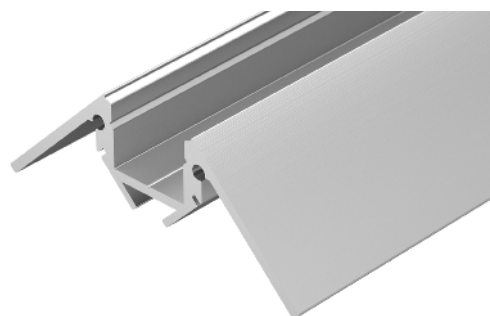

Электронная документация

АЛЮМИНИЕВЫЙ ПРОФИЛЬ

ARH-DECORE-S12-EXT-F-2000 ANOD

внешний

ОПИСАНИЕ

- Декоративный угловой профиль под строительную отделку.
- Доступны экраны разных форм.

ПРИМЕНЕНИЕ

- Декоративная контурная подсветка внешних углов стен и конструкций.
- Для светодиодных лент шириной до 12 мм и мощностью до 25 Вт/м.

12 мм

Встраиваемый угловой

Серебристый

ПАРАМЕТРЫ

Артикул	023897
Модель	ARH-DECORE-S12-EXT-F-2000 ANOD внешний
Цвет	 серебристый
Покрытие	анодированное
Форма (сечение)	с фланцем
Назначение	для контурной подсветки
Размеры профиля	2000×50.8×21 мм
Ширина площадки для лент	12 мм

ЧЕРТЕЖ

РУКОВОДСТВО ПО МОНТАЖУ ПРОФИЛЯ

Необходимые компоненты:

- 1** / Выведите кабель от блока питания светодиодной ленты. Установите на профиль I заглушки III. Зафиксируйте профиль I на поверхности, при этом целостность фланца не нарушается.

- 2** / Установите в профиль I светодиодную ленту IV и соедините кабели питания светодиодной ленты IV.

- 3** / Установите в профиль I экран II.

СОПУТСТВУЮЩИЕ ТОВАРЫ И АКСЕССУАРЫ

Приобретаются отдельно

Экран