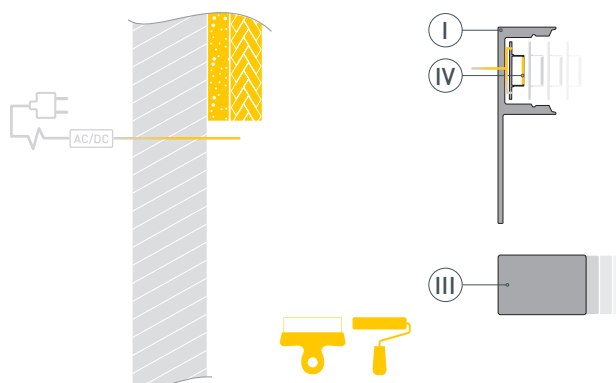

### ОПИСАНИЕ

- Декоративный линейный профиль под строительную отделку или плитку.
- Фиксируется при помощи строительной смеси.
- Экраны, заглушки и другие дополнительные аксессуары поставляются отдельно.

\* При использовании светодиодных лент и линеек

# РУКОВОДСТВО ПО МОНТАЖУ ПРОФИЛЯ

Необходимые компоненты:

- 1** / Перед приклеиванием светодиодной ленты (IV) рекомендуется обезжирить поверхность профиля (I). Установите светодиодную ленту (IV) на профиль (I). Максимально допустимая для подключения длина отрезка светодиодной ленты указана в инструкции к светодиодной ленте. Установите заглушки (III) на профиль (I). Облицуйте часть поверхности плиткой либо нанесите финишную шпатлевку. Выведите кабель от источника питания для светодиодной ленты.

- 2** / Зафиксируйте профиль (I) на поверхности при помощи строительной смеси. Подключите светодиодную ленту (IV) к источнику питания, строго соблюдая полярность, обозначенную на плате светодиодной ленты. Для обеспечения равномерного свечения ленты по всей длине рекомендуется подавать питание на светодиодную ленту с двух сторон.