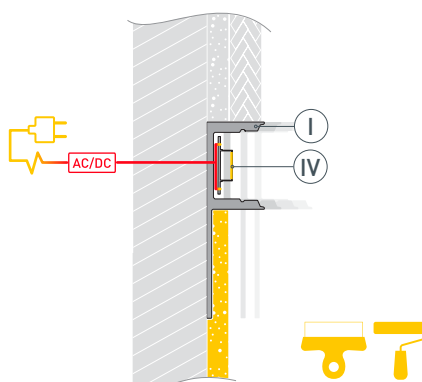

### ОПИСАНИЕ

- Декоративный линейный профиль под строительную отделку или плитку.
- Фиксируется при помощи строительной смеси.
- Экраны, заглушки и другие дополнительные аксессуары поставляются отдельно.

# РУКОВОДСТВО ПО МОНТАЖУ ПРОФИЛЯ

Необходимые компоненты:

- 1** / Перед приклеиванием светодиодной ленты (IV) рекомендуется обезжирить поверхность профиля (I). Установите светодиодную ленту (IV) на профиль (I). Максимально допустимая для подключения длина отрезка светодиодной ленты указана в инструкции к светодиодной ленте. Установите заглушки (III) на профиль (I). Облицуйте часть поверхности плиткой либо нанесите финишную шпатлевку. Выведите кабель от источника питания для светодиодной ленты.

- 2** / Зафиксируйте профиль (I) на поверхности при помощи строительной смеси. Подключите светодиодную ленту (IV) к источнику питания, строго соблюдая полярность, обозначенную на плате светодиодной ленты. Для обеспечения равномерного свечения ленты по всей длине рекомендуется подавать питание на светодиодную ленту с двух сторон.