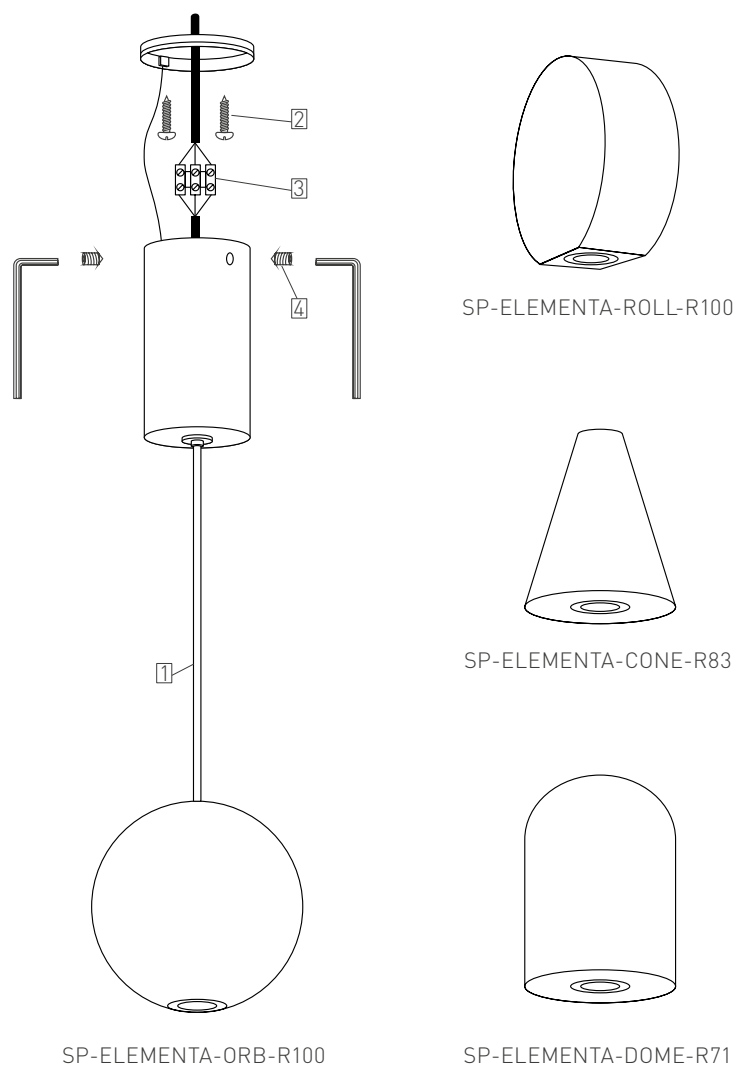

* Указано типовое значение.

УСТАНОВКА И ПОДКЛЮЧЕНИЕ

- Используя ключ из комплекта поставки, открутите винты крепления монтажного основания [4] и снимите его.
- Используя метизы [2] из комплекта поставки, закрепите монтажное основание светильника на потолке.
- Подключите провода сетевого питания AC 230 В к клеммной колодке светильника [3], соблюдая маркировку проводов питания: L — коричневый, «фаза»; N — синий, «ноль»; PE — желто-зеленый, «земление».
- Присоедините светильник к монтажному основанию и закрепите винтами [4].
- Включите питание светильника и проверьте его работоспособность.
- При необходимости отрегулируйте высоту подвеса плафона светильника [1], для чего измените длину подвесных тросов с помощью цангового зажима.

Рис. 1. Установка и подключение светильника

СОПУТСТВУЮЩИЕ ТОВАРЫ И АКСЕССУАРЫ

⚠️ **ПРИБОРЕТАЮТСЯ ОТДЕЛЬНО**

Подвес с питанием для светильников
ELEMENTA

039388

Кабель питания ARL-ELEMENTA-2x0.3-CU (WH)

Подвес с питанием для светильников
ELEMENTA