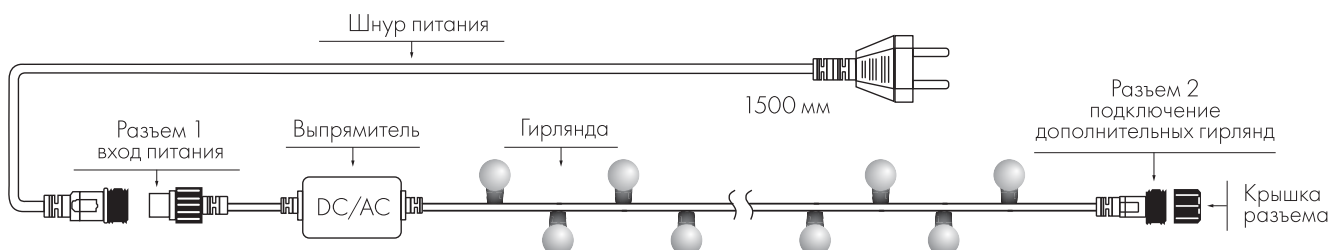

Температурный режим
-30... +40 °С

Оболочка провода
черный ПВХ

Шнур питания в комплекте только
для гирлянд 5000 мм

Схема подключения

СХЕМА 2. ГИРЛЯНДА «ШАРИКИ» МНОГОЦВЕТНАЯ:

- ♦ Серия CLASSIC 5000 мм — в комплекте шнур питания с вилкой и выпрямителем.
- ♦ Серия CLASSIC 10000 мм и 20000 мм — необходимо приобрести шнур с вилкой и разъемом (арт. 025652).