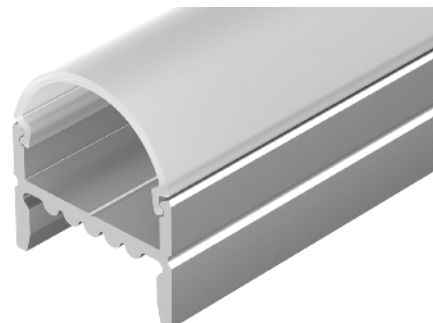

Электронная документация

АЛЮМИНИЕВЫЙ ПРОФИЛЬ

ARH-WIDE-H20-2000 ANOD

ОПИСАНИЕ

- Накладной профиль с основанием для скрытой проводки.
- Доступны экраны разных форм.

ПРИМЕНЕНИЕ

- Подсветка мебели, пазов, ниш и других элементов интерьера.
- Для светодиодных лент шириной до 15 мм.

15 мм

Накладной

Серебристый

ПАРАМЕТРЫ

Артикул	018859
Модель	ARH-WIDE-H20-2000 ANOD
Цвет	 серебристый
Покрытие	анодированное
Форма (сечение)	прямоугольный
Назначение	для прямоугольных светильников
Размеры профиля	2000×19.5×13.2 мм
Ширина площадки для лент	15 мм

ЧЕРТЕЖ

РУКОВОДСТВО ПО МОНТАЖУ ПРОФИЛЯ

Необходимые компоненты:

- 1 /** Закрепите держатель ④ на поверхности. Выведите кабель от блока питания для светодиодной ленты.

- 2 /** Установите в профиль ① светодиодную ленту ⑤.