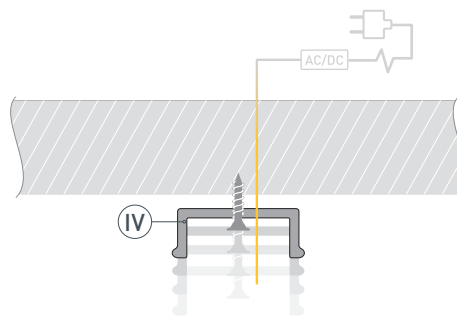

# РУКОВОДСТВО ПО МОНТАЖУ ПРОФИЛЯ

Необходимые компоненты:

- 1 /** Закрепите держатель (IV) на поверхности. Выведите кабель от блока питания для светодиодной ленты.

- 2 /** Установите в профиль (I) светодиодную ленту (V).