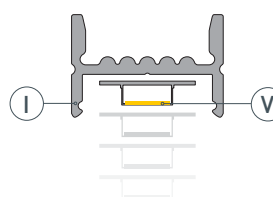

# РУКОВОДСТВО ПО МОНТАЖУ ПРОФИЛЯ

Необходимые компоненты:

- 1 /** Закрепите держатель (IV) на поверхности. Выведите кабель от блока питания для светодиодной ленты.

- 2 /** Установите в профиль (I) светодиодную ленту (V).

- 3 /** Установите на профиль (I) экран (II).

- 4 /** Установите профиль (I) в держатель (IV). Соедините кабели питания светодиодной ленты (V). Установите на профиль (I) заглушки (III).