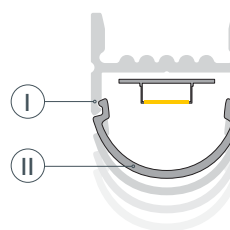

# РУКОВОДСТВО ПО МОНТАЖУ ПРОФИЛЯ

Необходимые компоненты:

- 1 /** Закрепите держатель (IV) на поверхности. Выведите кабель от блока питания для светодиодной ленты.

- 2 /** Установите в профиль (I) светодиодную ленту (V).

- 3 /** Установите на профиль (I) экран (II).

- 4 /** Установите профиль (I) в держатель (IV). Соедините кабели питания светодиодной ленты (V). Установите на профиль (I) заглушки (III).