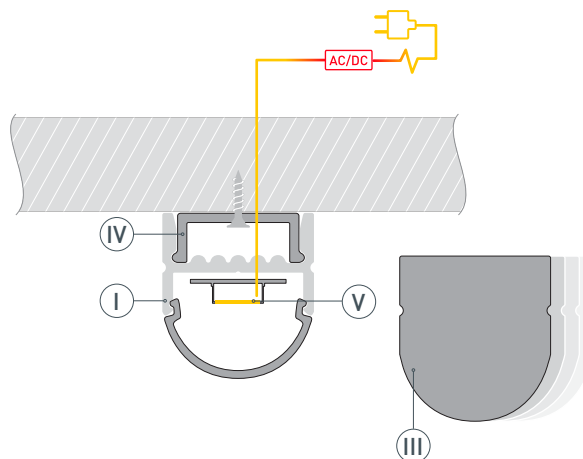

# РУКОВОДСТВО ПО МОНТАЖУ ПРОФИЛЯ

Необходимые компоненты:

- 1 /** Закрепите держатель (IV) на поверхности. Выведите кабель от блока питания для светодиодной ленты.

- 2 /** Установите в профиль (I) светодиодную ленту (V).

- 3 /** Установите на профиль (I) экран (II).

- 4 /** Установите профиль (I) в держатель (IV). Соедините кабели питания светодиодной ленты (V). Установите на профиль (I) заглушки (III).