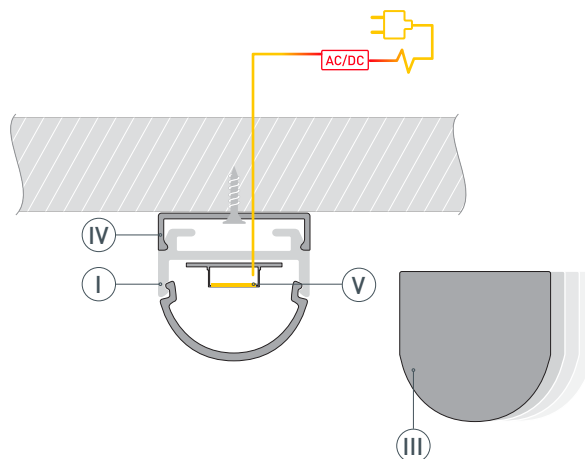

15 мм

Накладной

Серебристый

ПАРАМЕТРЫ

Артикул	016188
Модель	ARH-WIDE-B-H20-2000 ANOD
Цвет	 серебристый
Покрытие	анодированное
Форма (сечение)	прямоугольный
Назначение	для прямоугольных светильников
Размеры профиля	2000×19.6×11.5 мм
Ширина площадки для лент	17 мм
Рассеиваемая (отводимая) тепловая мощность* на 1 м	17 Вт

* При использовании светодиодных лент и линеек.

ЧЕРТЕЖ

РУКОВОДСТВО ПО МОНТАЖУ ПРОФИЛЯ

Необходимые компоненты:

- 1 /** Закрепите основание профиля (IV) на поверхности. Выведите кабель от блока питания для светодиодной ленты.

- 2 /** Установите в профиль (I) светодиодную ленту (V).

- 3 /** Установите на профиль (I) экран (II).

- 4 /** Установите профиль (I) в основание для профиля (IV). Соедините кабели питания светодиодной ленты (V). Установите на профиль (I) заглушки (III).