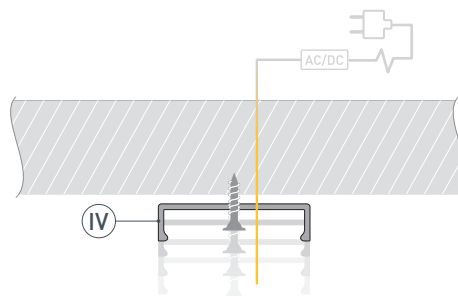

15 мм

Накладной

Серебристый

ПАРАМЕТРЫ

Артикул	016188
Модель	ARH-WIDE-B-H20-2000 ANOD
Цвет	 серебристый
Покрытие	анодированное
Форма (сечение)	прямоугольный
Назначение	для прямоугольных светильников
Размеры профиля	2000×19.6×11.5 мм
Ширина площадки для лент	17 мм
Рассеиваемая (отводимая) тепловая мощность* на 1 м	17 Вт

* При использовании светодиодных лент и линеек.

ЧЕРТЕЖ

РУКОВОДСТВО ПО МОНТАЖУ ПРОФИЛЯ

Необходимые компоненты:

- 1 /** Закрепите основание профиля (IV) на поверхности. Выведите кабель от блока питания для светодиодной ленты.

- 2 /** Установите в профиль (I) светодиодную ленту (V).

- 3 /** Установите на профиль (I) экран (II).

- 4 /** Установите профиль (I) в основание для профиля (IV). Соедините кабели питания светодиодной ленты (V). Установите на профиль (I) заглушки (III).