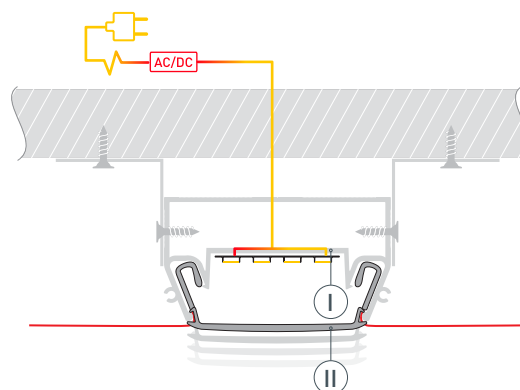

1. **4** / Установите экран Ⓜ на профиль Ⓘ.