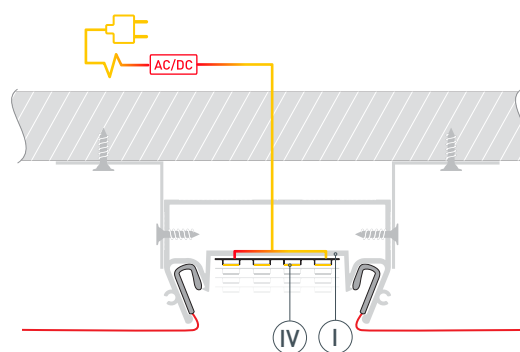

# РУКОВОДСТВО ПО МОНТАЖУ ПРОФИЛЯ

Необходимые компоненты:

- 1** / Выведите на поверхность кабель питания для светодиодной ленты. Установите кронштейны Ⓥ на поверхность потолка. Закрепите профиль Ⓘ на поверхности с помощью кронштейнов Ⓥ.

- 2** / Прикрепите полотно натяжного потолка к профилю-держателю Ⓘ с помощью гарпунного крепления Ⓜ.

- 3** / Перед приклеиванием светодиодной ленты рекомендуется обезжирить поверхность профиля. Установите светодиодную ленту Ⓝ на профиль Ⓘ. Подключите светодиодную ленту Ⓝ к источнику питания, строго соблюдая полярность, обозначенную на плате светодиодной ленты. Максимально допустимая для подключения длина отрезка светодиодной ленты указана в инструкции к светодиодной ленте.