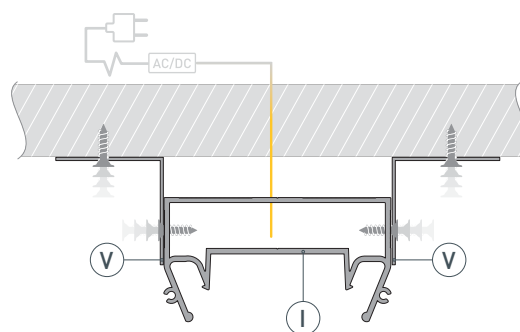

### ПАРАМЕТРЫ

Артикул	<b>040700</b>
Модель	<b>STRETCH-S-50-CEIL-CENTER-2000 (GAMMA50)</b>
Цвет	 <b>серебристый</b>
Покрытие	<b>без покрытия</b>
Форма (сечение)	<b>фигурная</b>
Назначение	<b>для натяжных потолков</b>
Размеры профиля	<b>2000×62×34.5 мм</b>
Ширина площадки для лент	<b>36.5 мм</b>
Рассеиваемая (отводимая) тепловая мощность* на 1 м	<b>60 Вт</b>

# РУКОВОДСТВО ПО МОНТАЖУ ПРОФИЛЯ

Необходимые компоненты:

- 1** / Выведите на поверхность кабель питания для светодиодной ленты. Установите кронштейны Ⓥ на поверхность потолка. Закрепите профиль Ⓘ на поверхности с помощью кронштейнов Ⓥ.

- 2** / Прикрепите полотно натяжного потолка к профилю-держателю Ⓘ с помощью гарпунного крепления Ⓜ.

- 3** / Перед приклеиванием светодиодной ленты рекомендуется обезжирить поверхность профиля. Установите светодиодную ленту Ⓝ на профиль Ⓘ. Подключите светодиодную ленту Ⓝ к источнику питания, строго соблюдая полярность, обозначенную на плате светодиодной ленты. Максимально допустимая для подключения длина отрезка светодиодной ленты указана в инструкции к светодиодной ленте.