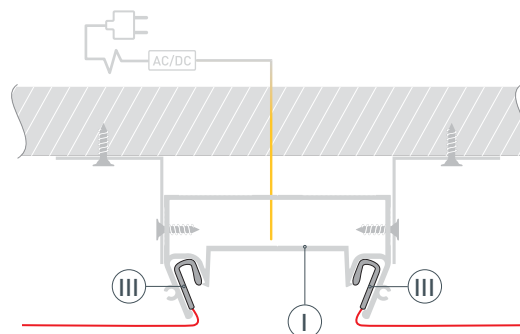

# РУКОВОДСТВО ПО МОНТАЖУ ПРОФИЛЯ

Необходимые компоненты:

- 1** / Выведите на поверхность кабель питания для светодиодной ленты. Установите кронштейны Ⓥ на поверхность потолка. Закрепите профиль Ⓘ на поверхности с помощью кронштейнов Ⓥ.

- 2** / Прикрепите полотно натяжного потолка к профилю-держателю Ⓘ с помощью гарпунного крепления Ⓜ.

- 3** / Перед приклеиванием светодиодной ленты рекомендуется обезжирить поверхность профиля. Установите светодиодную ленту Ⓝ на профиль Ⓘ. Подключите светодиодную ленту Ⓝ к источнику питания, строго соблюдая полярность, обозначенную на плате светодиодной ленты. Максимально допустимая для подключения длина отрезка светодиодной ленты указана в инструкции к светодиодной ленте.