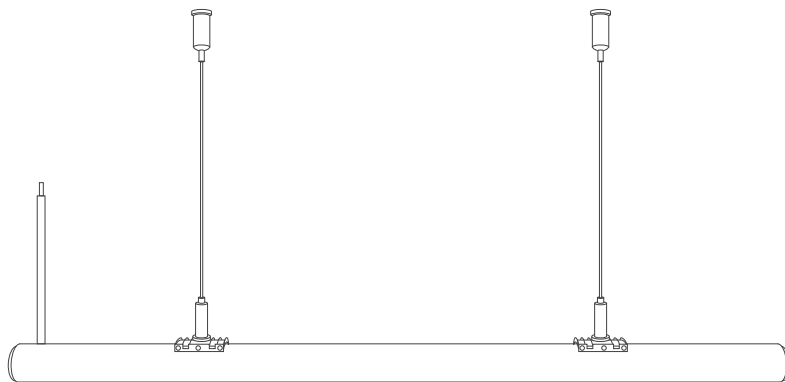

ПОДВЕС MOONLIGHT-HR-LIFT

Аксессуары для подвешного монтажа

НЕОБХОДИМЫЕ МАТЕРИАЛЫ

Лента
герметичная
MOONLIGHT

Руководство
по установке

Крепеж

Крепление
MOONLIGHT-HR-SIDE
(поставляется отдельно)

Подвес
MOONLIGHT-HR-LIFT