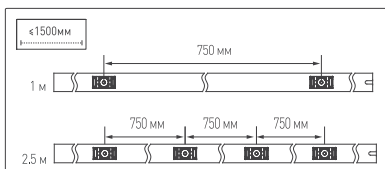

ПОДВЕС MOONLIGHT-HR-LIFT

Аксессуары для подвешного монтажа

НЕОБХОДИМЫЕ МАТЕРИАЛЫ

Лента
герметичная
MOONLIGHT

Руководство
по установке

Крепеж

Крепление
MOONLIGHT-HR-SIDE
(поставляется отдельно)

Подвес
MOONLIGHT-HR-LIFT

НЕОБХОДИМЫЕ ИНСТРУМЕНТЫ

Отвертка
крест

Карандаш

Рулетка

Дрель со сверлом 6 мм

ВНИМАНИЕ!

Прочитайте данную инструкцию перед монтажом! Пожалуйста сохраните инструкцию для дальнейшей эксплуатации.

ПОСЛЕДОВАТЕЛЬНОСТЬ ОПЕРАЦИЙ