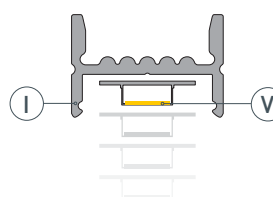

# РУКОВОДСТВО ПО МОНТАЖУ ПРОФИЛЯ

Необходимые компоненты:

- 1 /** Закрепите держатель **IV** на поверхности. Выведите кабель от блока питания для светодиодной ленты.

- 2 /** Установите в профиль **I** светодиодную ленту **V**.

- 3 /** Установите на профиль **I** экран **II**.

- 4 /** Установите профиль **I** в держатель **IV**. Соедините кабели питания светодиодной ленты **V**. Установите на профиль **I** заглушки **III**.