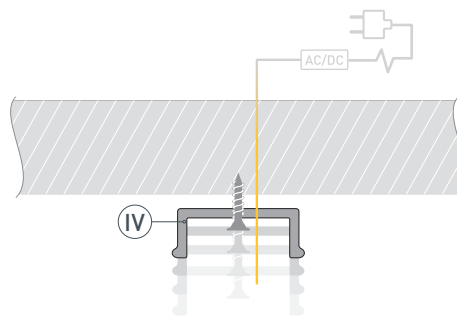

# РУКОВОДСТВО ПО МОНТАЖУ ПРОФИЛЯ

Необходимые компоненты:

- 1 /** Закрепите держатель **IV** на поверхности. Выведите кабель от блока питания для светодиодной ленты.

- 2 /** Установите в профиль **I** светодиодную ленту **V**.

- 3 /** Установите на профиль **I** экран **II**.

- 4 /** Установите профиль **I** в держатель **IV**. Соедините кабели питания светодиодной ленты **V**. Установите на профиль **I** заглушки **III**.