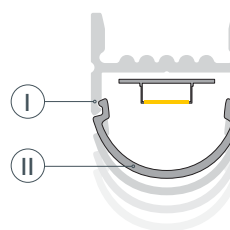

# РУКОВОДСТВО ПО МОНТАЖУ ПРОФИЛЯ

Необходимые компоненты:

- 1 /** Закрепите держатель **IV** на поверхности. Выведите кабель от блока питания для светодиодной ленты.

- 2 /** Установите в профиль **I** светодиодную ленту **V**.

- 3 /** Установите на профиль **I** экран **II**.

- 4 /** Установите профиль **I** в держатель **IV**. Соедините кабели питания светодиодной ленты **V**. Установите на профиль **I** заглушки **III**.