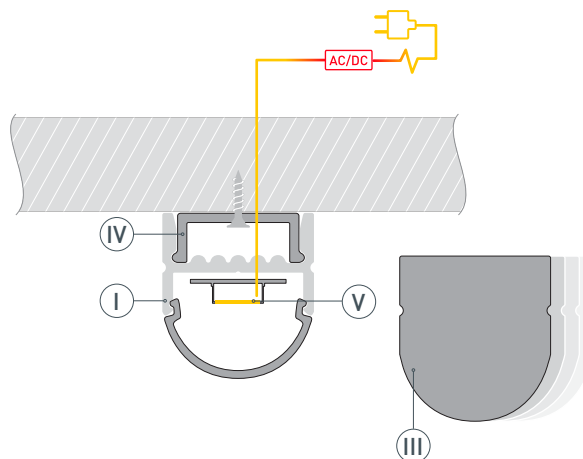

# РУКОВОДСТВО ПО МОНТАЖУ ПРОФИЛЯ

Необходимые компоненты:

- 1 /** Закрепите держатель **IV** на поверхности. Выведите кабель от блока питания для светодиодной ленты.

- 2 /** Установите в профиль **I** светодиодную ленту **V**.

- 3 /** Установите на профиль **I** экран **II**.

- 4 /** Установите профиль **I** в держатель **IV**. Соедините кабели питания светодиодной ленты **V**. Установите на профиль **I** заглушки **III**.