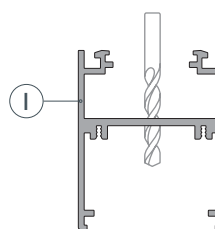

* При использовании светодиодных лент и линеек.

ЧЕРТЕЖ

РУКОВОДСТВО ПО МОНТАЖУ ПРОФИЛЯ

Установка профиля на подвесные держатели
Необходимые компоненты:

- 1 / Зафиксируйте держатели (VIII) на подвесы (VII) с помощью винтов из комплекта подвеса, затем закрепите подвес на поверхности и выведите кабель от блока питания для светодиодной линейки.

- 2 / Просверлите отверстие в профиле (I) для вывода кабеля питания для светодиодной линейки.

- 3 / При необходимости соединения двух и более профилей (I) зафиксируйте их между собой соединителями (VI). Затем установите светодиодные линейки (V) и верхний экран (II).

ПРОФИЛЬ
SL-ARC-5060-D1500-A45 BLACK

- Направление свечения — вверх и вниз.
- Сегмент круга — $\frac{1}{8}$ от круга 1500 мм.
- Диаметр полного круга — 1500 мм.
- Источник света —
линейка SL-ARC-D1500-A45-11.5W 24V
(сегмент круга — $\frac{1}{8}$).

ПРОФИЛЬ
SL-ARC-5060-D1500-A90 BLACK

- Направление свечения — вверх и вниз.
- Сегмент круга — $\frac{1}{4}$ от круга 1500 мм.
- Диаметр полного круга — 1500 мм.
- Источник света —
линейка SL-ARC-D1500-A45-11.5W 24V
(сегмент круга — $\frac{1}{8}$).