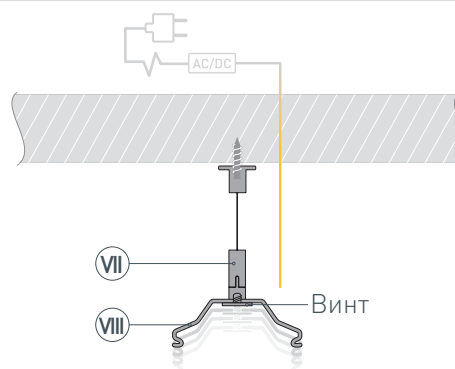

Электронная документация

АЛЮМИНИЕВЫЙ ПРОФИЛЬ

SL-ARC-5060-LINE-2500 BLACK

ОПИСАНИЕ

- Черный линейный профиль для создания прямой линии света.
- Свечение с направлением вверх и вниз.
- Для специальной прямой светодиодной линейки.
- Подвесы, заглушки и гибкий экран поставляются отдельно.

* При использовании светодиодных лент и линеек.

ЧЕРТЕЖ

РУКОВОДСТВО ПО МОНТАЖУ ПРОФИЛЯ

Установка профиля на подвесные держатели
Необходимые компоненты:

- 1 / Зафиксируйте держатели (VIII) на подвесы (VII) с помощью винтов из комплекта подвеса, затем закрепите подвес на поверхности и выведите кабель от блока питания для светодиодной линейки.

- 2 / Просверлите отверстие в профиле (I) для вывода кабеля питания для светодиодной линейки.

- 3 / При необходимости соединения двух и более профилей (I) зафиксируйте их между собой соединителями (VI). Затем установите светодиодные линейки (V) и верхний экран (II).

- 4 / Установите профиль (I) на держатели (VIII). Подключите светодиодные линейки (V) к источнику питания, строго соблюдая полярность, обозначенную на плате светодиодных линеек. Затем установите заглушки (IV) и нижний экран (III).