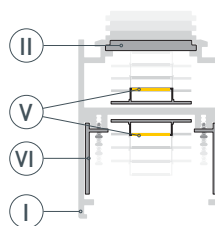

* При использовании светодиодных лент и линеек.

ЧЕРТЕЖ

РУКОВОДСТВО ПО МОНТАЖУ ПРОФИЛЯ

Установка профиля на подвесные держатели
Необходимые компоненты:

- 1 / Зафиксируйте держатели (VIII) на подвесы (VII) с помощью винтов из комплекта подвеса, затем закрепите подвес на поверхности и выведите кабель от блока питания для светодиодной линейки.

- 2 / Просверлите отверстие в профиле (I) для вывода кабеля питания для светодиодной линейки.

- 3 / При необходимости соединения двух и более профилей (I) зафиксируйте их между собой соединителями (VI). Затем установите светодиодные линейки (V) и верхний экран (II).

- 4 / Установите профиль (I) на держатели (VIII). Подключите светодиодные линейки (V) к источнику питания, строго соблюдая полярность, обозначенную на плате светодиодных линеек. Затем установите заглушки (IV) и нижний экран (III).

ПРОФИЛЬ
SL-ARC-5060-D1500-A90 BLACK

- Направление свечения — вверх и вниз.
- Сегмент круга — $\frac{1}{4}$ от круга 1500 мм.
- Диаметр полного круга — 1500 мм.
- Источник света —
линейка SL-ARC-D1500-A45-11.5W 24V
(сегмент круга — $\frac{1}{8}$).