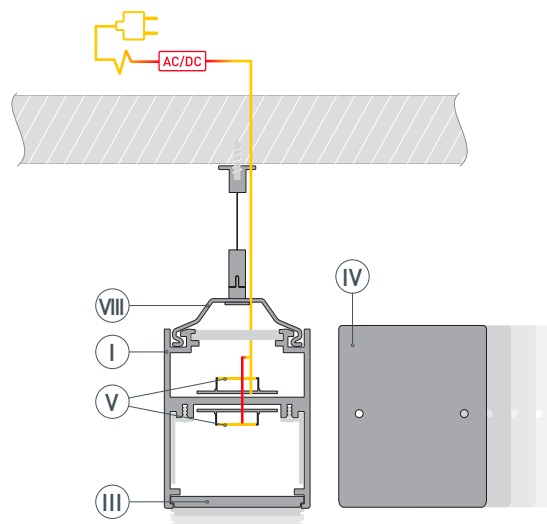

Электронная документация

АЛЮМИНИЕВЫЙ ПРОФИЛЬ

SL-ARC-5060-LINE-2500 BLACK

ОПИСАНИЕ

- Черный линейный профиль для создания прямой линии света.
- Свечение с направлением вверх и вниз.
- Для специальной прямой светодиодной линейки.
- Подвесы, заглушки и гибкий экран поставляются отдельно.

* При использовании светодиодных лент и линеек.

ЧЕРТЕЖ

РУКОВОДСТВО ПО МОНТАЖУ ПРОФИЛЯ

Установка профиля на подвесные держатели
Необходимые компоненты:

- 1 / Зафиксируйте держатели (VIII) на подвесы (VII) с помощью винтов из комплекта подвеса, затем закрепите подвес на поверхности и выведите кабель от блока питания для светодиодной линейки.

- 2 / Просверлите отверстие в профиле (I) для вывода кабеля питания для светодиодной линейки.

- 3 / При необходимости соединения двух и более профилей (I) зафиксируйте их между собой соединителями (VI). Затем установите светодиодные линейки (V) и верхний экран (II).

- 4 / Установите профиль (I) на держатели (VIII). Подключите светодиодные линейки (V) к источнику питания, строго соблюдая полярность, обозначенную на плате светодиодных линеек. Затем установите заглушки (IV) и нижний экран (III).