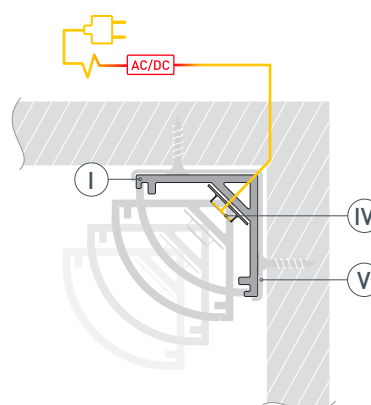

* При использовании светодиодных лент и линеек.

ЧЕРТЕЖ

РУКОВОДСТВО ПО МОНТАЖУ ПРОФИЛЯ

Установка профиля на скобы-держатели
Необходимые компоненты:

- 1** / Закрепите скобы-держатели (V) на поверхности и выведите наружу кабель от блока питания светодиодной ленты. Просверлите отверстие в профиле (I) для вывода кабеля питания светодиодной ленты. Установите и зафиксируйте в профиле (I) в отверстии для кабеля питания светодиодной ленты проходную изоляционную втулку.

- 2** / Установите на профиль (I) заглушки (III). Перед приклеиванием ленты рекомендуется обезжирить поверхность профиля (I). Установите в профиль (I) светодиодную ленту (IV) и пропустите кабель питания ленты через изоляционную втулку в профиле (I).

- 3** / Установите на профиль экран (II).

- 4** / Установите профиль (I) в скобы-держатели (V) и подключите светодиодную ленту (IV) к источнику питания, строго соблюдая полярность, обозначенную на плате светодиодной ленты (IV). Максимально допустимая для подключения длина отрезка светодиодной ленты указана в инструкции к светодиодной ленте. Для обеспечения равномерного свечения ленты по всей длине рекомендуется подавать питание на светодиодную ленту с двух сторон.