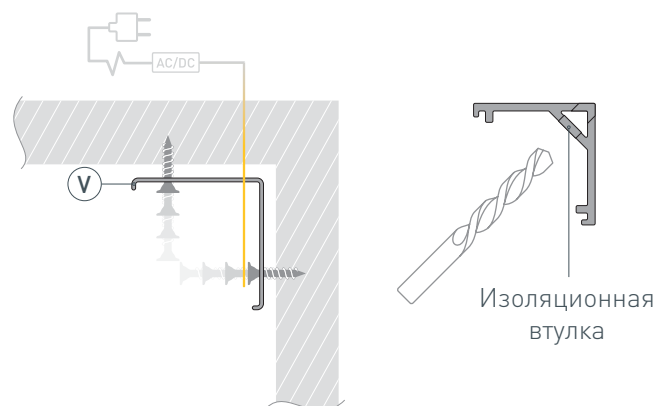

* При использовании светодиодных лент и линеек.

ЧЕРТЕЖ

РУКОВОДСТВО ПО МОНТАЖУ ПРОФИЛЯ

Установка профиля на скобы-держатели
Необходимые компоненты:

- 1** / Закрепите скобы-держатели (V) на поверхности и выведите наружу кабель от блока питания светодиодной ленты. Просверлите отверстие в профиле (I) для вывода кабеля питания светодиодной ленты. Установите и зафиксируйте в профиле (I) в отверстии для кабеля питания светодиодной ленты проходную изоляционную втулку.

- 2** / Установите на профиль (I) заглушки (III). Перед приклеиванием ленты рекомендуется обезжирить поверхность профиля (I). Установите в профиль (I) светодиодную ленту (IV) и пропустите кабель питания ленты через изоляционную втулку в профиле (I).

- 3** / Установите на профиль экран (II).

- 4** / Установите профиль (I) в скобы-держатели (V) и подключите светодиодную ленту (IV) к источнику питания, строго соблюдая полярность, обозначенную на плате светодиодной ленты (IV). Максимально допустимая для подключения длина отрезка светодиодной ленты указана в инструкции к светодиодной ленте. Для обеспечения равномерного свечения ленты по всей длине рекомендуется подавать питание на светодиодную ленту с двух сторон.