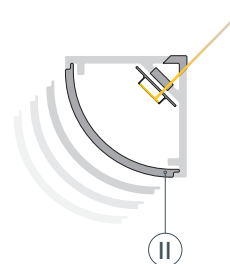

* При использовании светодиодных лент и линеек.

ЧЕРТЕЖ

РУКОВОДСТВО ПО МОНТАЖУ ПРОФИЛЯ

Установка профиля на скобы-держатели
Необходимые компоненты:

- 1** / Закрепите скобы-держатели (V) на поверхности и выведите наружу кабель от блока питания светодиодной ленты. Просверлите отверстие в профиле (I) для вывода кабеля питания светодиодной ленты. Установите и зафиксируйте в профиле (I) в отверстии для кабеля питания светодиодной ленты проходную изоляционную втулку.

- 2** / Установите на профиль (I) заглушки (III). Перед приклеиванием ленты рекомендуется обезжирить поверхность профиля (I). Установите в профиль (I) светодиодную ленту (IV) и пропустите кабель питания ленты через изоляционную втулку в профиле (I).

- 3** / Установите на профиль экран (II).

- 4** / Установите профиль (I) в скобы-держатели (V) и подключите светодиодную ленту (IV) к источнику питания, строго соблюдая полярность, обозначенную на плате светодиодной ленты (IV). Максимально допустимая для подключения длина отрезка светодиодной ленты указана в инструкции к светодиодной ленте. Для обеспечения равномерного свечения ленты по всей длине рекомендуется подавать питание на светодиодную ленту с двух сторон.