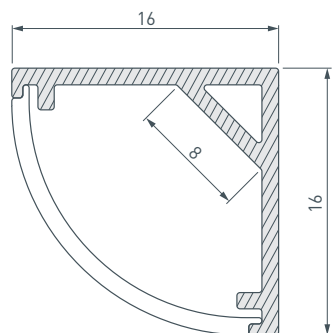

ПРИМЕНЕНИЕ

- Подсветка мебели, пазов, ниш и других элементов интерьера.
- Для светодиодных лент шириной до 8 мм.

8 мм

Накладной

Белый

ПАРАМЕТРЫ

Артикул	037117
Модель	SL-KANT-H16-2000 WHITE
Цвет	 белый
Покрытие	порошковая окраска
Форма (сечение)	угловая
Назначение	для контурной подсветки
Размеры профиля	2000×16×16 мм
Ширина площадки для лент	8 мм
Рассеиваемая (отводимая) тепловая мощность* на 1 м	15 Вт

* При использовании светодиодных лент и линеек.

ЧЕРТЕЖ

РУКОВОДСТВО ПО МОНТАЖУ ПРОФИЛЯ

Установка профиля на скобы-держатели
Необходимые компоненты:

- 1** / Закрепите скобы-держатели (V) на поверхности и выведите наружу кабель от блока питания светодиодной ленты. Просверлите отверстие в профиле (I) для вывода кабеля питания светодиодной ленты. Установите и зафиксируйте в профиле (I) в отверстии для кабеля питания светодиодной ленты проходную изоляционную втулку.

- 3** / Установите на профиль экран (II).

- 4** / Установите профиль (I) в скобы-держатели (V) и подключите светодиодную ленту (IV) к источнику питания, строго соблюдая полярность, обозначенную на плате светодиодной ленты (IV). Максимально допустимая для подключения длина отрезка светодиодной ленты указана в инструкции к светодиодной ленте. Для обеспечения равномерного свечения ленты по всей длине рекомендуется подавать питание на светодиодную ленту с двух сторон.