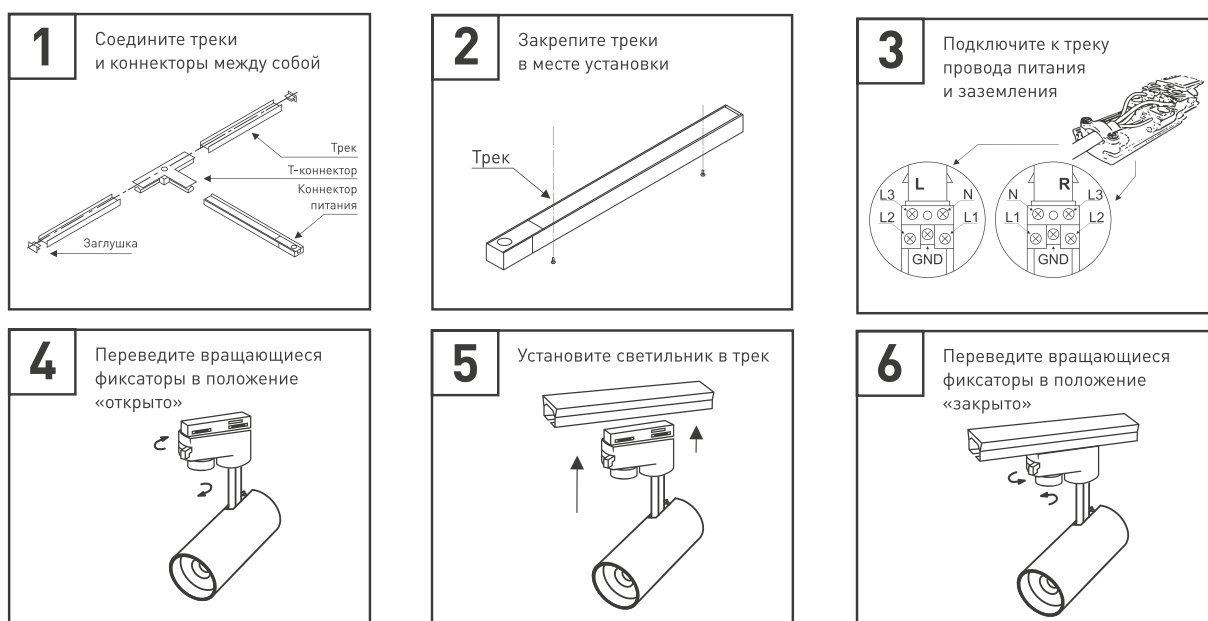

## УСТАНОВКА И ПОДКЛЮЧЕНИЕ

- Соедините треки между собой при помощи коннекторов.
- Закрепите треки в месте установки.
- На коннекторе питания открутите винт и снимите крышку. Подсоедините провода, подводящие питание, к винтовым клеммам согласно рисунку. Используйте 5-жильный кабель. Обязательно подключите защитное заземление к клемме «GND».
- Переведите рычажный фиксатор светильника в положение «открыто» и вращающийся переключатель в положение «OFF». При этом контактные пластины должны убраться внутрь корпуса адаптера.
- Вставьте светильник в трек.
- Переведите рычажный фиксатор светильника в положение «закрыто». Поверните вращающийся переключатель в нужное положение. Переключатель имеет следующие положения:
  - OFF — Выключен;
  - 1 — Группа/фаза 1 (L1);
  - 2 — Группа/фаза 2 (L2);
  - 3 — Группа/фаза 3 (L3).
- Подайте питание на трек и проверьте работоспособность светильника.

Рисунок 2. Установка и подключение светильника