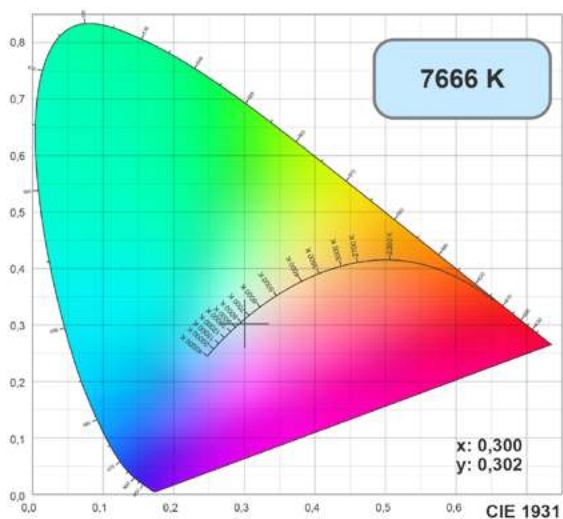

Холодный белый, для рыбы и морепродуктов
032460, 032467 LGD-GERA-4TR-R74-20W Cool SP7500-Fish (WH,BK)
032472, 032477 LGD-GERA-4TR-R90-30W Cool SP7500-Fish (WH,BK)