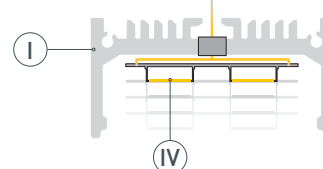

# РУКОВОДСТВО ПО МОНТАЖУ ПРОФИЛЯ

Установка профиля на подвесные держатели  
Необходимые компоненты:

- 1** / Закрепите подвесы (V) на поверхности и выведите кабель от блока питания светодиодной ленты.

- 2** / Просверлите отверстие в профиле (I) для вывода кабеля питания светодиодной ленты и установите в него проходную изоляционную втулку.

- 3** / Перед приклеиванием светодиодной ленты (IV) рекомендуется обезжирить поверхность профиля (I). Затем установите в профиль (I) светодиодную ленту (IV). Выведите через изоляционную втулку кабель светодиодной ленты (IV).

- 4** / Установите профиль (I) на подвесы (V). Подключите светодиодную ленту (IV) к блоку питания, строго соблюдая полярность, обозначенную на плате светодиодной ленты. Максимально допустимая для подключения длина отрезка светодиодной ленты указана в инструкции к светодиодной ленте. Для обеспечения равномерного свечения ленты по всей длине рекомендуется подавать питание на светодиодную ленту с двух сторон. Затем установите заглушки (III) и экран (II).