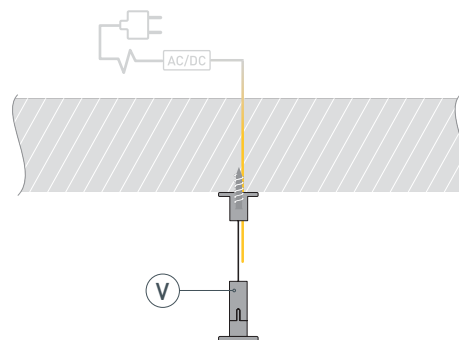

# РУКОВОДСТВО ПО МОНТАЖУ ПРОФИЛЯ

Установка профиля на подвесные держатели  
Необходимые компоненты:

- 1** / Закрепите подвесы (V) на поверхности и выведите кабель от блока питания светодиодной ленты.

- 2** / Просверлите отверстие в профиле (I) для вывода кабеля питания светодиодной ленты и установите в него проходную изоляционную втулку.

- 4** / Установите профиль (I) на подвесы (V). Подключите светодиодную ленту (IV) к блоку питания, строго соблюдая полярность, обозначенную на плате светодиодной ленты. Максимально допустимая для подключения длина отрезка светодиодной ленты указана в инструкции к светодиодной ленте. Для обеспечения равномерного свечения ленты по всей длине рекомендуется подавать питание на светодиодную ленту с двух сторон. Затем установите заглушки (III) и экран (II).