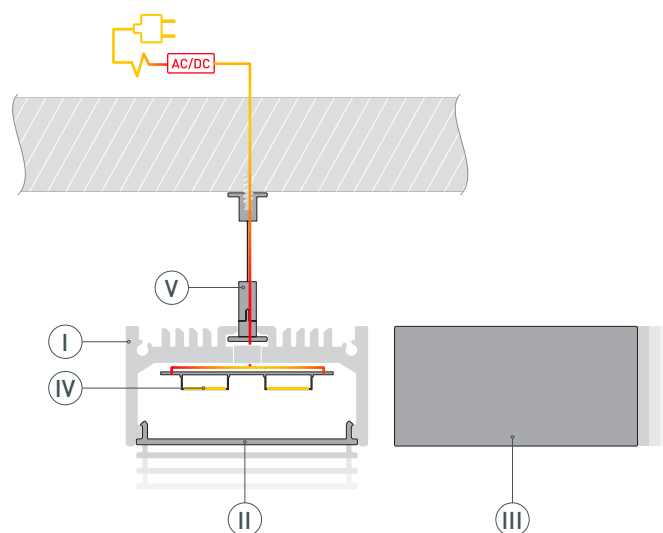

# РУКОВОДСТВО ПО МОНТАЖУ ПРОФИЛЯ

Установка профиля на подвесные держатели  
Необходимые компоненты:

- 1** / Закрепите подвесы (V) на поверхности и выведите кабель от блока питания светодиодной ленты.

- 2** / Просверлите отверстие в профиле (I) для вывода кабеля питания светодиодной ленты и установите в него проходную изоляционную втулку.

- 3** / Перед приклеиванием светодиодной ленты (IV) рекомендуется обезжирить поверхность профиля (I). Затем установите в профиль (I) светодиодную ленту (IV). Выведите через изоляционную втулку кабель светодиодной ленты (IV).

- 4** / Установите профиль (I) на подвесы (V). Подключите светодиодную ленту (IV) к блоку питания, строго соблюдая полярность, обозначенную на плате светодиодной ленты. Максимально допустимая для подключения длина отрезка светодиодной ленты указана в инструкции к светодиодной ленте. Для обеспечения равномерного свечения ленты по всей длине рекомендуется подавать питание на светодиодную ленту с двух сторон. Затем установите заглушки (III) и экран (II).