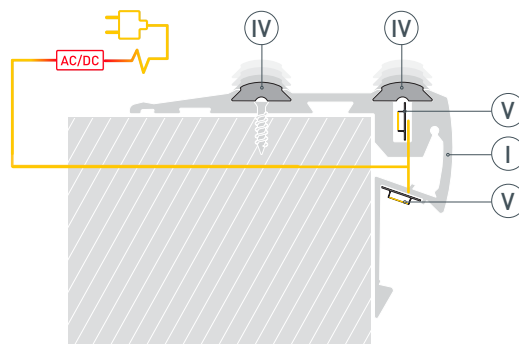

* При использовании светодиодных лент и линеек.

ЧЕРТЕЖ

РУКОВОДСТВО ПО МОНТАЖУ ПРОФИЛЯ

Необходимые компоненты

- 1 / Просверлите в профиле I отверстия для крепления к поверхности и для вывода кабеля питания светодиодных лент V.

- 2 / Установите на поверхность профиль I. Выведите кабель питания светодиодной ленты V.

- 3 / Установите на профиль I светодиодные ленты V и соедините кабель питания со светодиодными лентами V. Вставьте противоскользящие резиновые прокладки IV в пазы, слегка растянув их. **Внимание!** После установки прокладок IV в пазы не обрезайте их, так как они сами вернутся к исходной длине.