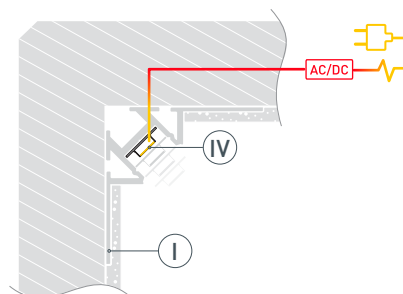

ЧЕРТЕЖ

РУКОВОДСТВО ПО МОНТАЖУ ПРОФИЛЯ

Необходимые компоненты:

- 1** / Установите на профиль I заглушки III. Выведите кабель от блока питания светодиодной ленты. Зафиксируйте профиль I на поверхности при помощи строительной смеси.

- 2** / Установите в профиль I светодиодную ленту IV и соедините кабели питания светодиодной ленты IV.

- 3** / Нанесите финальный слой шпатлевки либо уложите плитку. Установите в профиль I экран II.

СОПУТСТВУЮЩИЕ ТОВАРЫ И АКСЕССУАРЫ