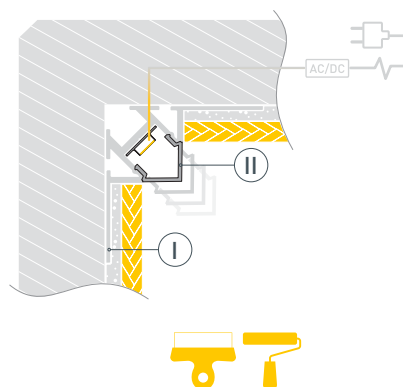

ЧЕРТЕЖ

РУКОВОДСТВО ПО МОНТАЖУ ПРОФИЛЯ

Необходимые компоненты:

- 1** / Установите на профиль I заглушки III. Выведите кабель от блока питания светодиодной ленты. Зафиксируйте профиль I на поверхности при помощи строительной смеси.

- 2** / Установите в профиль I светодиодную ленту IV и соедините кабели питания светодиодной ленты IV.

- 3** / Нанесите финальный слой шпатлевки либо уложите плитку. Установите в профиль I экран II.

СОПУТСТВУЮЩИЕ ТОВАРЫ И АКСЕССУАРЫ