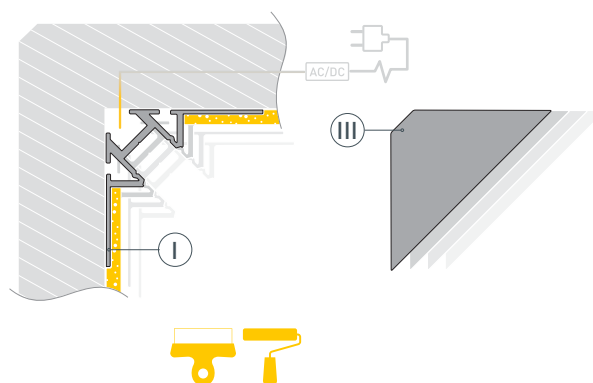

ЧЕРТЕЖ

РУКОВОДСТВО ПО МОНТАЖУ ПРОФИЛЯ

Необходимые компоненты:

- 1** / Установите на профиль I заглушки III. Выведите кабель от блока питания светодиодной ленты. Зафиксируйте профиль I на поверхности при помощи строительной смеси.

- 2** / Установите в профиль I светодиодную ленту IV и соедините кабели питания светодиодной ленты IV.

- 3** / Нанесите финальный слой шпатлевки либо уложите плитку. Установите в профиль I экран II.

СОПУТСТВУЮЩИЕ ТОВАРЫ И АКСЕССУАРЫ