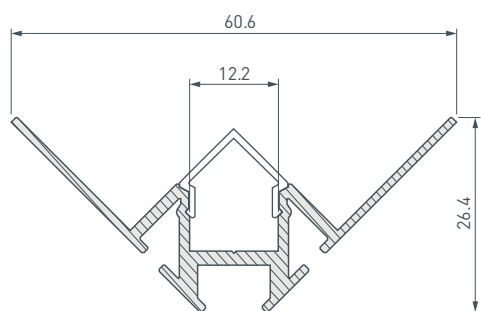

ПРИМЕНЕНИЕ

- Декоративная контурная подсветка углов и стен, линейная подсветка стен и конструкций.
- Для светодиодных лент шириной до 12 мм и мощностью до 25 Вт/м.

12 мм

Угловой

Серебристый

ПАРАМЕТРЫ

Артикул	023868
Модель	ARH-DECORE-S12-INT-2000 ANOD внутренний
Цвет	 серебристый
Покрытие	анодированное
Форма (сечение)	с фланцем
Назначение	для контурной подсветки
Размеры профиля	2000×60.6×26.4 мм
Ширина площадки для лент	12 мм

ЧЕРТЕЖ

РУКОВОДСТВО ПО МОНТАЖУ ПРОФИЛЯ

Необходимые компоненты:

- 1** / Установите на профиль I заглушки III. Выведите кабель от блока питания светодиодной ленты. Зафиксируйте профиль I на поверхности при помощи строительной смеси.