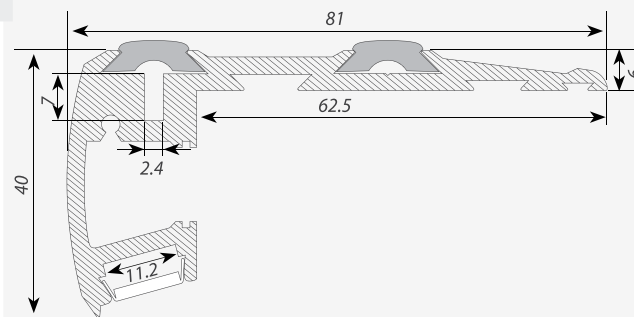

Алюминиевый профиль STEP-2000 ANOD

ЗАГЛУШКИ

Экран F матовый для PDS, MIC

Экран матовый для PDS, MIC

Экран F прозрачный для PDS, MIC

Экран прозрачный для PDS, MIC

Сечение профиля (мм):

Противоскользящая резиновая прокладка SLIP

Инструмент для установки SLIP-резинки в STEP