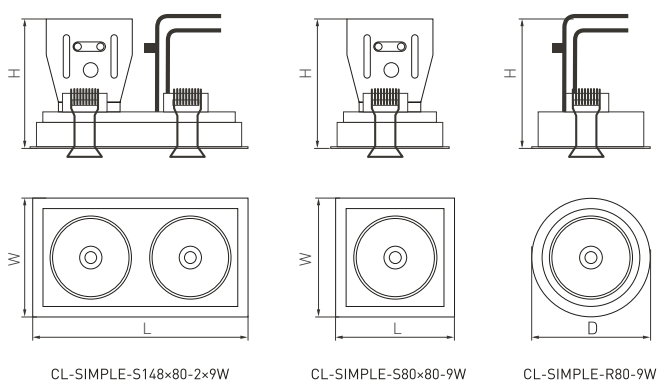

СВЕТИЛЬНИКИ CL-SIMPLE

ПРИМЕНЕНИЕ

- Предназначен для организации основного освещения и декоративного светового оформления в жилых, офисных, торговых помещениях.

ОСОБЕННОСТИ

- Одинарные и двойные светильники с независимыми световыми модулями.
- Изысканная форма и лаконичный дизайн светильника идеально дополняют любой интерьер.
- Оригинальная конструкция обеспечивает возможность регулировки направления и угла наклона светового модуля.

ПАРАМЕТРЫ

Напряжение питания	AC 180–240 В
Частота питающей сети	50/60 Гц
Угол излучения	45°
Индекс цветопередачи	CRI>90
Срок службы*	30 000 ч
Степень защиты	IP20
Диапазон рабочих температур окружающей среды	-10... +50 °C
Класс защиты от поражения электрическим током	II
Гарантийный срок	36 мес

* При соблюдении условий эксплуатации и снижении яркости не более чем на 30% от первоначальной.

Рис. 1. Чертеж и габаритные размеры