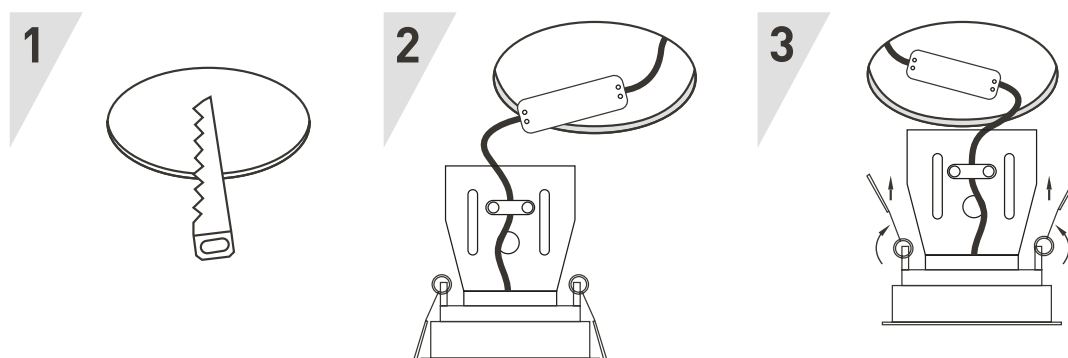

* Указано типовое значение.

УСТАНОВКА И ПОДКЛЮЧЕНИЕ

- Вырежьте отверстие по размерам, указанным в таблице.
- Подключите к светильнику драйвер из комплекта поставки (используется специальный разъем с фиксацией).
- Подключите к драйверу обесточенные провода сетевого питания AC 230 В (коричневый, L — «фаза»; синий, N — «ноль»).
- Отведите крепежные пружины светильника вверх и установите светильник и драйвер в подготовленное отверстие.
- Включите питание светильника и проверьте его работоспособность.

Рис. 2. Установка и подключение светильника