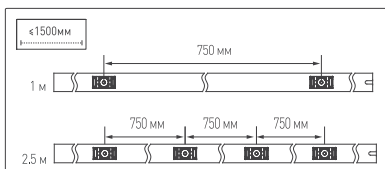

## НЕОБХОДИМЫЕ МАТЕРИАЛЫ

Лента  
герметичная  
MOONLIGHT

Руководство  
по установке

Крепеж

Крепление  
MOONLIGHT-HR-SIDE  
(поставляется отдельно)

Подвес  
MOONLIGHT-HR-LIFT