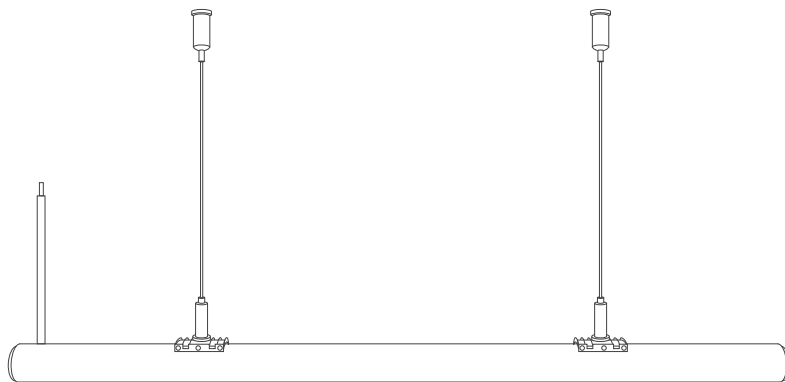

## НЕОБХОДИМЫЕ МАТЕРИАЛЫ

Лента  
герметичная  
MOONLIGHT

Руководство  
по установке

Крепеж

Крепление  
MOONLIGHT-HR-SIDE  
(поставляется отдельно)

Подвес  
MOONLIGHT-HR-LIFT