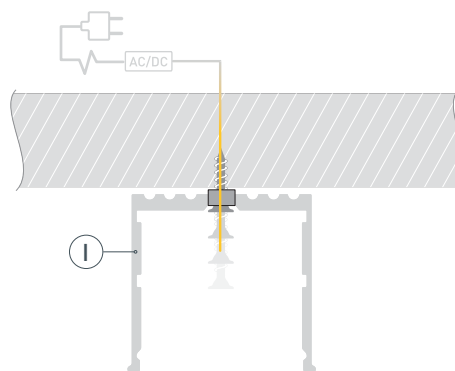

# РУКОВОДСТВО ПО МОНТАЖУ ПРОФИЛЯ

Установка профиля на дюбели  
Необходимые компоненты:

- 1** / Просверлите отверстия в профиле ① для крепления профиля и вывода кабеля питания светодиодной ленты. Установите и зафиксируйте в профиле ① в отверстии для кабеля питания для светодиодной ленты проходную изоляционную втулку.

- 2** / Проведите кабель питания через изоляционную втулку в профиле ①. Закрепите профиль ① на поверхности.

- 3** / Перед приклеиванием светодиодной ленты ④ рекомендуется обезжирить поверхность профиля ①. Установите светодиодную ленту ④ в профиль ① и подключите ее, строго соблюдая полярность, обозначенную на плате светодиодной ленты. Максимально допустимая для подключения длина отрезка светодиодной ленты указана в инструкции к светодиодной ленте. Для обеспечения равномерного свечения ленты по всей длине рекомендуется подавать питание на светодиодную ленту с двух сторон. Установите экран ③ и заглушки ② на профиль ①.