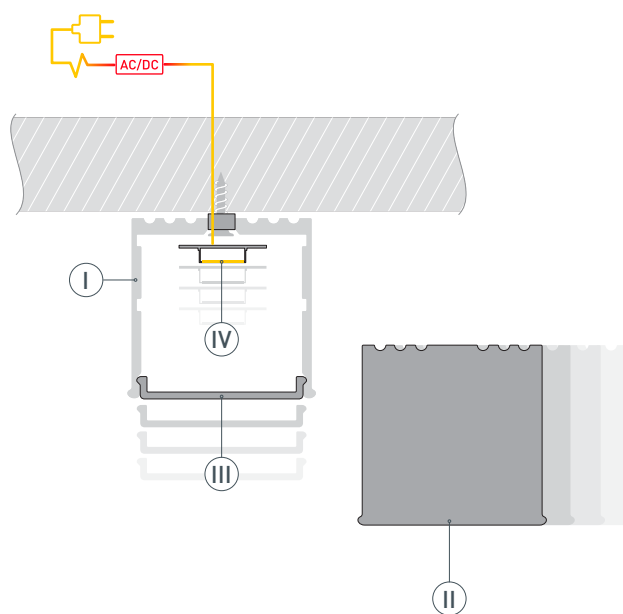

# РУКОВОДСТВО ПО МОНТАЖУ ПРОФИЛЯ

Установка профиля на дюбели  
Необходимые компоненты:

- 1** / Просверлите отверстия в профиле ① для крепления профиля и вывода кабеля питания светодиодной ленты. Установите и зафиксируйте в профиле ① в отверстии для кабеля питания для светодиодной ленты проходную изоляционную втулку.

- 2** / Проведите кабель питания через изоляционную втулку в профиле ①. Закрепите профиль ① на поверхности.

- 3** / Перед приклеиванием светодиодной ленты ④ рекомендуется обезжирить поверхность профиля ①. Установите светодиодную ленту ④ в профиль ① и подключите ее, строго соблюдая полярность, обозначенную на плате светодиодной ленты. Максимально допустимая для подключения длина отрезка светодиодной ленты указана в инструкции к светодиодной ленте. Для обеспечения равномерного свечения ленты по всей длине рекомендуется подавать питание на светодиодную ленту с двух сторон. Установите экран ③ и заглушки ② на профиль ①.