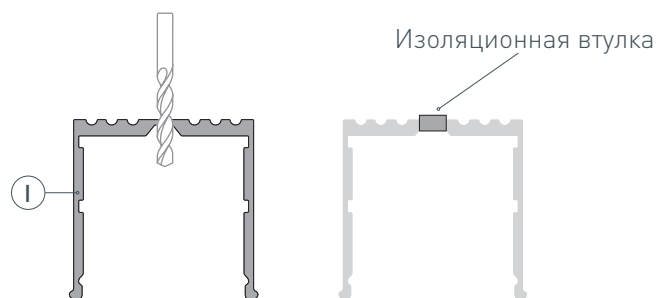

# РУКОВОДСТВО ПО МОНТАЖУ ПРОФИЛЯ

Установка профиля на дюбели  
Необходимые компоненты:

- 1** / Просверлите отверстия в профиле ① для крепления профиля и вывода кабеля питания светодиодной ленты. Установите и зафиксируйте в профиле ① в отверстии для кабеля питания для светодиодной ленты проходную изоляционную втулку.

- 2** / Проведите кабель питания через изоляционную втулку в профиле ①. Закрепите профиль ① на поверхности.

- 3** / Перед приклеиванием светодиодной ленты ④ рекомендуется обезжирить поверхность профиля ①. Установите светодиодную ленту ④ в профиль ① и подключите ее, строго соблюдая полярность, обозначенную на плате светодиодной ленты. Максимально допустимая для подключения длина отрезка светодиодной ленты указана в инструкции к светодиодной ленте. Для обеспечения равномерного свечения ленты по всей длине рекомендуется подавать питание на светодиодную ленту с двух сторон. Установите экран ③ и заглушки ② на профиль ①.