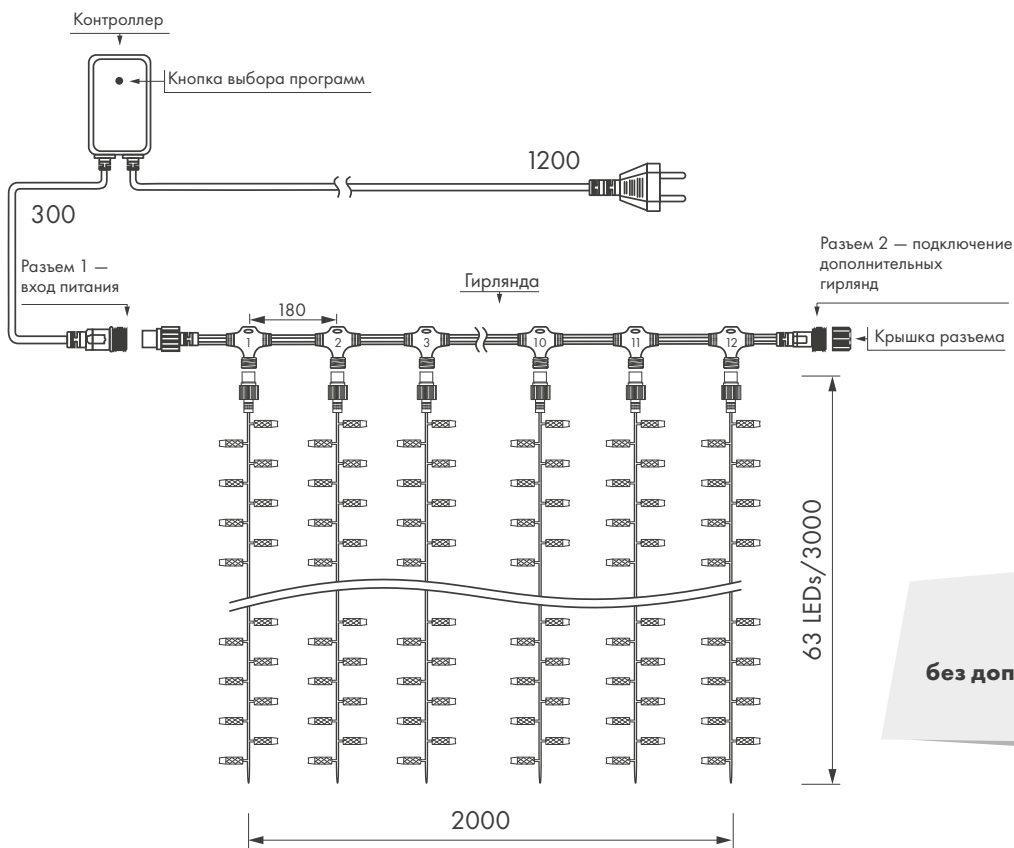

## Параметры

Напряжение питания	<b>AC 230 В</b>
Мощность	<b>108 Вт</b>
Размер светодиода	<b>Ø 5 мм</b>
Габариты	<b>2000×3000 мм</b>
Кол-во нитей	<b>12 шт</b>
Кол-во светодиодов	<b>63×12 нитей (756 шт)</b>
Степень защиты	<b>IP65</b>

## Схема подключения

**1 год**  
гарантия

Температурный режим  
-30... +40 °C

**Соединение  
до 3 гирлянд  
без дополнительных  
аксессуаров.**

Размеры указаны в мм

**4.15 кг**  
вес гирлянды

**НЕ ЖДИТЕ ПОВОДА —**  
СОЗДАВАЙТЕ ПРАЗДНИК  
ПО СВОЕМУ ЖЕЛАНИЮ!