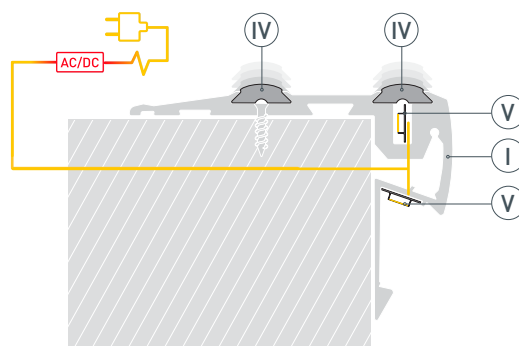

* При использовании светодиодных лент и линеек.

ЧЕРТЕЖ

РУКОВОДСТВО ПО МОНТАЖУ ПРОФИЛЯ

Необходимые компоненты

- 1 / Просверлите в профиле I отверстия для крепления к поверхности и для вывода кабеля питания светодиодных лент V.

- 2 / Установите на поверхность профиль I. Выведите кабель питания светодиодной ленты V.

- 3 / Установите на профиль I светодиодные ленты V и соедините кабель питания со светодиодными лентами V. Вставьте противоскользящие резиновые прокладки IV в пазы, слегка растянув их. **Внимание!** После установки прокладок IV в пазы не обрезайте их, так как они сами вернутся к исходной длине.