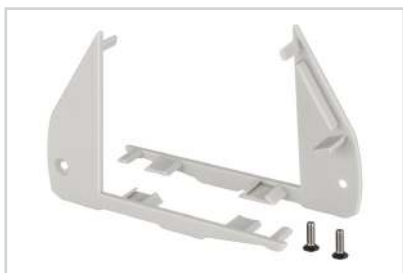

024217

STEP-FRONT левая

Заглушка