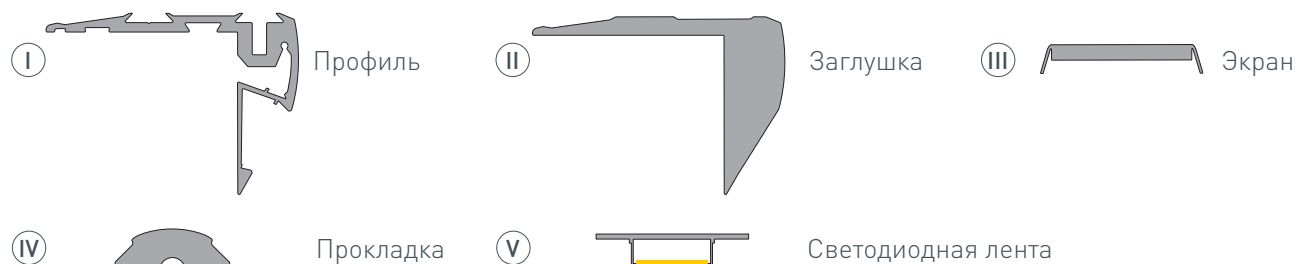

Электронная документация

АЛЮМИНИЕВЫЙ ПРОФИЛЬ STEP-FRONT-2000 ANOD

ОПИСАНИЕ

- Алюминиевый анодированный высокопрочный профиль для ступеней, верхняя и фронтальная широкая линия подсветки.
- Антискользящие прокладки в комплекте.

ПРИМЕНЕНИЕ

- Для подсветки ступеней.
- Для светодиодных лент шириной до 10 мм (верхняя подсветка) и до 11 мм (фронтальная подсветка).

10, 11 мм

Накладной

Серебристый

ПАРАМЕТРЫ

Артикул	023866
Модель	STEP-FRONT-2000 ANOD
Цвет	 серебристый
Покрытие	анодированное
Форма (сечение)	фигурный
Назначение	для ступеней
Размеры профиля	2000×80×56 мм
Ширина площадок для лент	10 и 11 мм
Рассеиваемая (отводимая) тепловая мощность* на 1 м	37 Вт

* При использовании светодиодных лент и линеек.

ЧЕРТЕЖ

РУКОВОДСТВО ПО МОНТАЖУ ПРОФИЛЯ

Необходимые компоненты

- 1 / Просверлите в профиле I отверстия для крепления к поверхности и для вывода кабеля питания светодиодных лент V.

- 2 / Установите на поверхность профиль I. Выведите кабель питания светодиодной ленты V.

- 3 / Установите на профиль I светодиодные ленты V и соедините кабель питания со светодиодными лентами V. Вставьте противоскользящие резиновые прокладки IV в пазы, слегка растянув их. **Внимание!** После установки прокладок IV в пазы не обрезайте их, так как они сами вернутся к исходной длине.