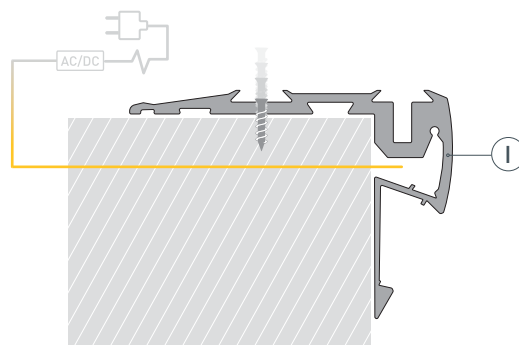

ПРИМЕНЕНИЕ

- Для подсветки ступеней.
- Для светодиодных лент шириной до 10 мм (верхняя подсветка) и до 11 мм (фронтальная подсветка).

10, 11 мм

Накладной

Серебристый

ПАРАМЕТРЫ

Артикул	023866
Модель	STEP-FRONT-2000 ANOD
Цвет	 серебристый
Покрытие	анодированное
Форма (сечение)	фигурный
Назначение	для ступеней
Размеры профиля	2000×80×56 мм
Ширина площадок для лент	10 и 11 мм
Рассеиваемая (отводимая) тепловая мощность* на 1 м	37 Вт

* При использовании светодиодных лент и линеек.

ЧЕРТЕЖ

РУКОВОДСТВО ПО МОНТАЖУ ПРОФИЛЯ

Необходимые компоненты

- 1 / Просверлите в профиле I отверстия для крепления к поверхности и для вывода кабеля питания светодиодных лент V.

- 2 / Установите на поверхность профиль I. Выведите кабель питания светодиодной ленты V.

- 3 / Установите на профиль I светодиодные ленты V и соедините кабель питания со светодиодными лентами V. Вставьте противоскользящие резиновые прокладки IV в пазы, слегка растянув их. **Внимание!** После установки прокладок IV в пазы не обрезайте их, так как они сами вернутся к исходной длине.