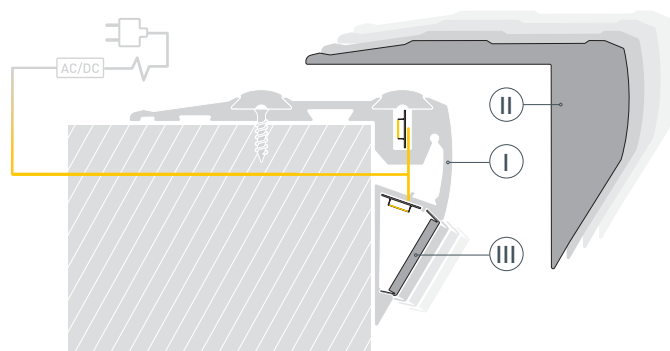

1. 4 / Установите на профиль I экран III. Установите заглушки II.