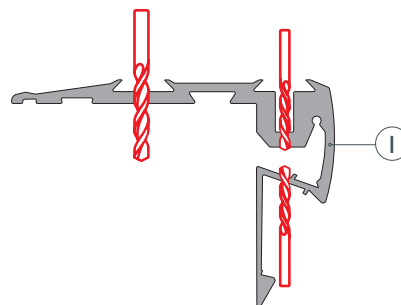

* При использовании светодиодных лент и линеек.

ЧЕРТЕЖ

РУКОВОДСТВО ПО МОНТАЖУ ПРОФИЛЯ

Необходимые компоненты

- 1 / Просверлите в профиле I отверстия для крепления к поверхности и для вывода кабеля питания светодиодных лент V.

- 2 / Установите на поверхность профиль I. Выведите кабель питания светодиодной ленты V.

- 3 / Установите на профиль I светодиодные ленты V и соедините кабель питания со светодиодными лентами V. Вставьте противоскользящие резиновые прокладки IV в пазы, слегка растянув их. **Внимание!** После установки прокладок IV в пазы не обрезайте их, так как они сами вернутся к исходной длине.

- 4 / Установите на профиль I экран III. Установите заглушки II.

СОПУТСТВУЮЩИЕ ТОВАРЫ И АКСЕССУАРЫ

В комплекте

Прокладка

014545

Противоскользящая резиновая прокладка
SLIP

Приобретаются отдельно

Экран