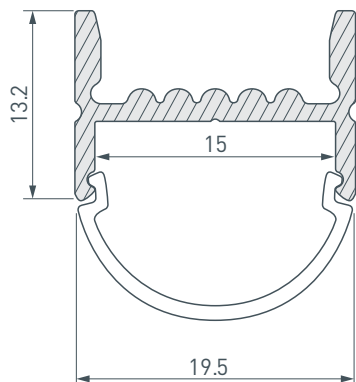

15 мм

Накладной

Серебристый

ПАРАМЕТРЫ

| | |
|--------------------------|--|
| Артикул | 018859 |
| Модель | ARH-WIDE-H20-2000 ANOD |
| Цвет |  серебристый |
| Покрытие | анодированное |
| Форма (сечение) | прямоугольный |
| Назначение | для прямоугольных светильников |
| Размеры профиля | 2000×19.5×13.2 мм |
| Ширина площадки для лент | 15 мм |

ЧЕРТЕЖ

РУКОВОДСТВО ПО МОНТАЖУ ПРОФИЛЯ

Необходимые компоненты:

- 1 /** Закрепите держатель ④ на поверхности. Выведите кабель от блока питания для светодиодной ленты.

- 2 /** Установите в профиль ① светодиодную ленту ⑤.