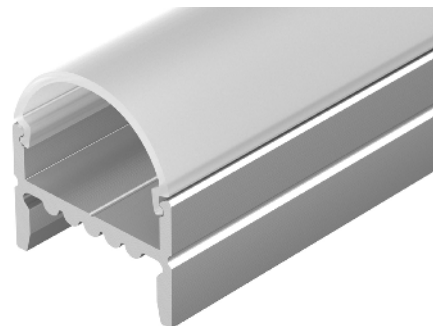

Электронная документация

АЛЮМИНИЕВЫЙ ПРОФИЛЬ

ARH-WIDE-H20-2000 ANOD

ОПИСАНИЕ

- Накладной профиль с основанием для скрытой проводки.
- Доступны экраны разных форм.

ПРИМЕНЕНИЕ

- Подсветка мебели, пазов, ниш и других элементов интерьера.
- Для светодиодных лент шириной до 15 мм.

15 мм

Накладной

Серебристый

ПАРАМЕТРЫ

| | |
|--------------------------|--|
| Артикул | 018859 |
| Модель | ARH-WIDE-H20-2000 ANOD |
| Цвет |  серебристый |
| Покрытие | анодированное |
| Форма (сечение) | прямоугольный |
| Назначение | для прямоугольных светильников |
| Размеры профиля | 2000×19.5×13.2 мм |
| Ширина площадки для лент | 15 мм |

ЧЕРТЕЖ

РУКОВОДСТВО ПО МОНТАЖУ ПРОФИЛЯ

Необходимые компоненты:

- 1 /** Закрепите держатель ④ на поверхности. Выведите кабель от блока питания для светодиодной ленты.

- 2 /** Установите в профиль ① светодиодную ленту ⑤.

- 3 /** Установите на профиль ① экран ②.

- 4 /** Установите профиль ① в держатель ④. Соедините кабели питания светодиодной ленты ⑤. Установите на профиль ① заглушки ③.

СОПУТСТВУЮЩИЕ ТОВАРЫ И АКСЕССУАРЫ

Приобретаются отдельно