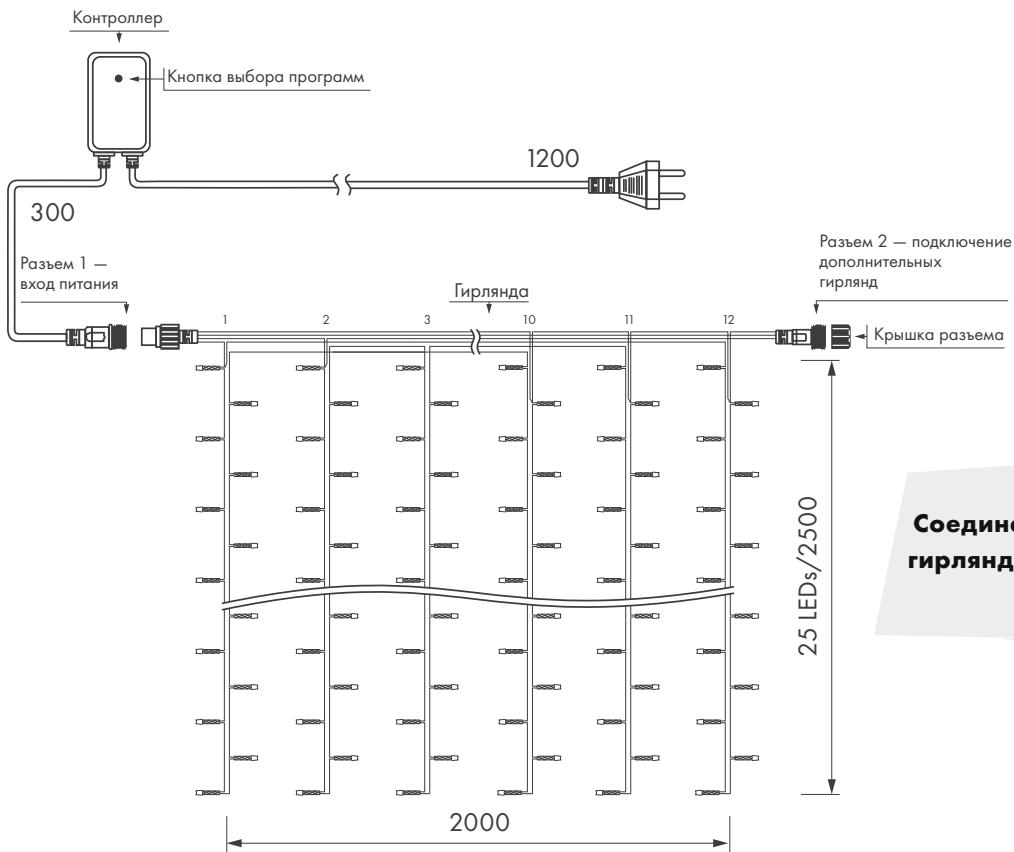

IP20
дом

Предназначена для декоративного оформления интерьеров помещений.

Гирлянда представляет собой 12 ниспадающих нитей равной длины. 300 светодиодов общей мощностью 12 Вт распределены по 25 штук на каждой нити.

Цвета свечения

Белый

Теплый белый

Провод

ПВХ
прозрачный

Схема подключения

Размеры указаны в мм

1 год
гарантия